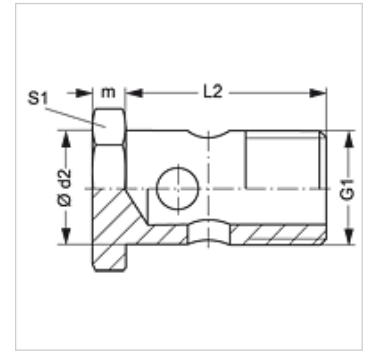

## Свойства

Съединение 1 метрична външна резба цилиндрична

Конструкция кух болт

Материал благородна стомана

## Артикул

Обозначение	G1	Ø d2 (mm)	L2 (mm)	m (mm)	S1
HS M 10 VA	M 10 x 1	10	19	6	14
HS M 12 VA	M 12 x 1,5	12	24	6	17
HS M 14 VA	M 14 x 1,5	14	26	6	19
HS M 16 VA	M 16 x 1,5	16	28	6	22
HS M 18 VA	M 18 x 1,5	18	32	6	24
HS M 22 VA	M 22 x 1,5	22	39	7	27
HS M 26 VA	M 26 x 1,5	26	45	7	32

SW, S1, S2 = ширина на ключа