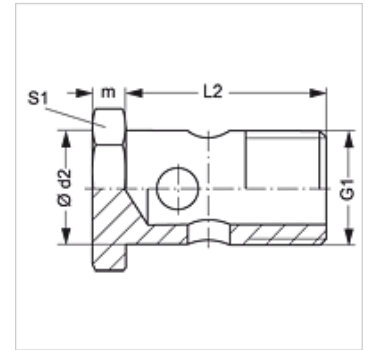

## Свойства

**Съединение 1** метрична външна резба цилиндрична

**Конструкция** кух болт

**Материал** благородна стомана

## Артикул

Обозначение	G1	Ø d2 (mm)	L2 (mm)	m (mm)	S1
HS M 10 VA	M 10 x 1	10	19	6	14
HS M 12 VA	M 12 x 1,5	12	24	6	17
HS M 14 VA	M 14 x 1,5	14	26	6	19
HS M 16 VA	M 16 x 1,5	16	28	6	22
HS M 18 VA	M 18 x 1,5	18	32	6	24
HS M 22 VA	M 22 x 1,5	22	39	7	27
HS M 26 VA	M 26 x 1,5	26	45	7	32

SW, S1, S2 = ширина на ключа