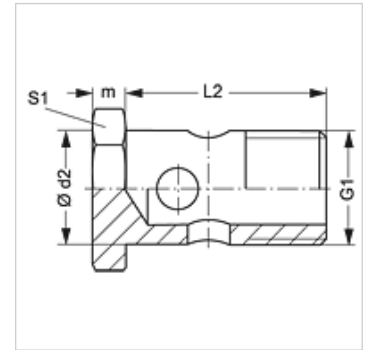

## Свойства

Съединение 1 метрична външна резба цилиндрична

Конструкция кух болт

Материал благородна стомана

## Артикул

Обозначение	G1	Ø d2 (mm)	L2 (mm)	m (mm)	S1
HS M 10 VA	M 10 x 1	10	19	6	14
HS M 12 VA	M 12 x 1,5	12	24	6	17
HS M 14 VA	M 14 x 1,5	14	26	6	19
HS M 16 VA	M 16 x 1,5	16	28	6	22
HS M 18 VA	M 18 x 1,5	18	32	6	24
HS M 22 VA	M 22 x 1,5	22	39	7	27
HS M 26 VA	M 26 x 1,5	26	45	7	32

SW, S1, S2 = ширина на ключа