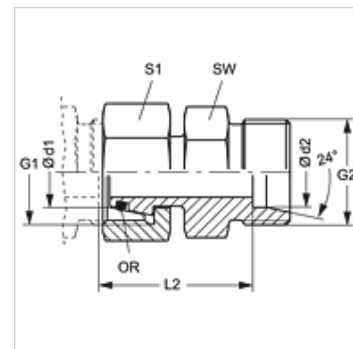

### Свойства

|                               |  |
|-------------------------------|--|
| Съединение 1                  | метрична гаечна резба                        |
| Форма на уплътнение 1         | 24° външен конус с кръгло уплътнение         |
| Съединение 2                  | метрична външна резба цилиндрична            |
| Форма на уплътнение 2         | 24° вътрешен конус                           |
| Конструкция                   | редукционно резбово съединение               |
| Модификация                   | права  |
| Стандарт                      | DIN 2353<br>ISO 8434-1                       |
| Обем на доставката            | щуцер (без холендрова гайка и режещ пръстен) |
| Материал                      | стомана                                      |
| Повърхностно защитно покритие | с галванично покритие                        |