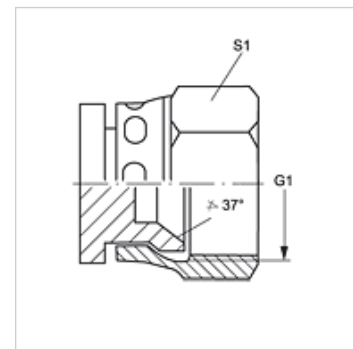

## Свойства

|                               |                       |
|-------------------------------|-----------------------|
| Съединение 1                  | гаечна резба UN/UNF   |
| Форма на уплътнение 1         | 74° вътрешен конус    |
| Конструкция                   | затваряща гайка       |
| Модификация                   | права                 |
| Материал                      | стомана               |
| Повърхностно защитно покритие | с галванично покритие |

## Артикул

| Обозначение      | G1             | S1 |
|------------------|----------------|----|
| VERSCHLUSS AJ 04 | 7/16" -20 UNF  | 14 |
| VERSCHLUSS AJ 05 | 1/2" -20 UNF   | 17 |
| VERSCHLUSS AJ 06 | 9/16" -18 UNF  | 19 |
| VERSCHLUSS AJ 08 | 3/4" -16 UNF   | 22 |
| VERSCHLUSS AJ 10 | 7/8" -14 UNF   | 27 |
| VERSCHLUSS AJ 12 | 1,1/16" -12 UN | 32 |
| VERSCHLUSS AJ 14 | 1,3/16" -12 UN | 35 |
| VERSCHLUSS AJ 16 | 1.5/16" -12 UN | 41 |
| VERSCHLUSS AJ 20 | 1.5/8" -12 UN  | 50 |
| VERSCHLUSS AJ 24 | 1,7/8" -12 UN  | 60 |
| VERSCHLUSS AJ 32 | 2,1/2" -12 UN  | 75 |

SW, S1, S2 = ширина на ключа