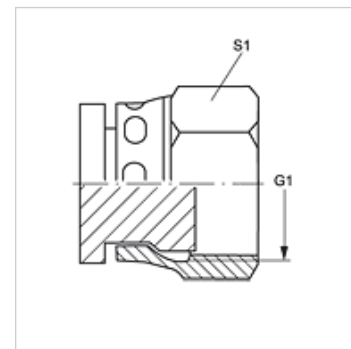

VERSCHLUSS AJF

Затваряща гайка

HANSA FLEX

Свойства

Съединение 1	гаечна резба ORFS
Форма на уплътнение 1	плоско уплътняващи
Конструкция	затваряща гайка
Модификация	права
Материал	стомана
Повърхностно защитно покритие	с галванично покритие

Артикул

Обозначение	G1	S1
VERSCHLUSS AJF 04	9/16" -18 UNF	17
VERSCHLUSS AJF 06	11/16" -16 UN	22
VERSCHLUSS AJF 08	13/16" -16 UN	24
VERSCHLUSS AJF 10	1" -14 UNS	30
VERSCHLUSS AJF 12	1,3/16" -12 UN	36
VERSCHLUSS AJF 16	1,7/16" -12 UN	41
VERSCHLUSS AJF 20	1.11/16" -12 UN	50
VERSCHLUSS AJF 24	2" -12 UN	60
VERSCHLUSS AJF 32	2,1/2" -12 UN	75

SW, S1, S2 = ширина на ключа