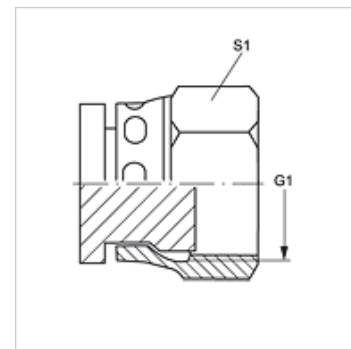

VERSCHLUSS AJF

Затваряща гайка

HANSA FLEX

Свойства

Съединение 1	гаечна резба ORFS
Форма на уплътнение 1	плоско уплътняващи
Конструкция	затваряща гайка
Модификация	права
Материал	стомана
Повърхностно защитно покритие	с галванично покритие

Артикул

Обозначение	G1	S1
VERSCHLUSS AJF 04	9/16" -18 UNF	17
VERSCHLUSS AJF 06	11/16" -16 UN	22
VERSCHLUSS AJF 08	13/16" -16 UN	24
VERSCHLUSS AJF 10	1" -14 UNS	30
VERSCHLUSS AJF 12	1,3/16" -12 UN	36
VERSCHLUSS AJF 16	1,7/16" -12 UN	41
VERSCHLUSS AJF 20	1,11/16" -12 UN	50
VERSCHLUSS AJF 24	2" -12 UN	60
VERSCHLUSS AJF 32	2,1/2" -12 UN	75

SW, S1, S2 = ширина на ключа