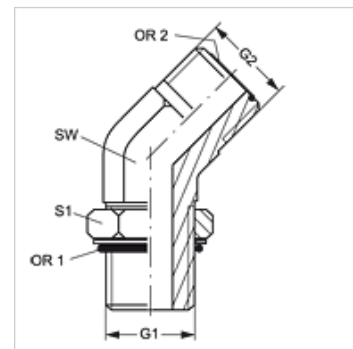

W45 O HJOF

Накрайник с холендър, ъгъл 45°

HANSA FLEX

Свойства

Съединение 1	външна резба UN/UNF
Форма на уплътнение 1	уплътняване с кръгло уплътнение на накрайника с холендър
Съединение 2	външна резба ORFS
Форма на уплътнение 2	плоско уплътняващ с кръгло уплътнение
Конструкция	накрайник с холендър с настройка на посоката
Модификация	ъгъл 45°
Материал	стомана
Повърхностно защитно покритие	с галванично покритие

SW, S1, S2 = ширина на ключа

Варианти на продукта

W45 O HJOF VA Накрайник с холендър, ъгъл 45°, благородна стомана