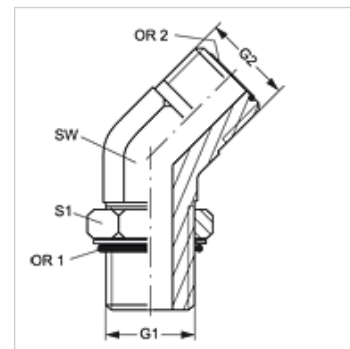

# W45 O HJOF

Накрайник с холендър, ъгъл 45°

**HANSA FLEX**

## Свойства

Съединение 1	външна резба UN/UNF
Форма на уплътнение 1	уплътняване с кръгло уплътнение на накрайника с холендър
Съединение 2	външна резба ORFS
Форма на уплътнение 2	плоско уплътняващ с кръгло уплътнение
Конструкция	накрайник с холендър с настройка на посоката
Модификация	ъгъл 45°
Материал	стомана
Повърхностно защитно покритие	с галванично покритие

## Артикул

Обозначение	G1	G2	SW (mm)	S1	OR1	OR2
W45 O 04 HJOF	7/16" -20 UNF	9/16" -18 UNF	14	16	8,92 x 1,83	7,65 x 1,78
W45 O 04 HJOF 06	7/16" -20 UNF	11/16" -16 UN	19	16	8,92 x 1,83	9,25 x 1,78
W45 O 06 HJOF 04	9/16" -18 UNF	9/16" -18 UNF	19	19	11,89 x 1,98	7,65 x 1,78
W45 O 06 HJOF	9/16" -18 UNF	11/16" -16 UN	19	19	11,89 x 1,98	9,25 x 1,78
W45 O 06 HJOF 08	9/16" -18 UNF	13/16" -16 UN	19	19	11,89 x 1,98	12,42 x 1,78
W45 O 08 HJOF 06	3/4" -16 UNF	11/16" -16 UN	19	24	16,36 x 2,21	12,42 x 1,78
W45 O 08 HJOF	3/4" -16 UNF	13/16" -16 UN	19	24	16,36 x 2,21	12,42 x 1,78
W45 O 08 HJOF 10	3/4" -16 UNF	1" -14 UNS	27	24	16,36 x 2,21	15,60 x 1,78
W45 O 10 HJOF 08	7/8" -14 UNF	13/16" -16 UN	27	27	19,18 x 2,46	12,42 x 1,78
W45 O 10 HJOF	7/8" -14 UNF	1" -14 UNS	27	27	19,18 x 2,46	15,60 x 1,78
W45 O 10 HJOF 12	7/8" -14 UNF	1,3/16" -12 UN	30	27	19,18 x 2,46	18,77 x 1,78
W45 O 12 HJOF 10	1,1/16" -12 UN	1" -14 UNS	30	36	23,47 x 2,95	15,60 x 1,78
W45 O 12 HJOF	1,1/16" -12 UN	1,3/16" -12 UN	30	35	23,47 x 2,95	18,77 x 1,78
W45 O 12 HJOF 16	1,1/16" -12 UN	1,7/16" -12 UN	36	36	23,47 x 2,95	23,52 x 1,78
W45 O 16 HJOF 12	1,5/16" -12 UN	1,3/16" -12 UN	37	41	29,74 x 2,95	18,77 x 1,78
W45 O 16 HJOF	1,5/16" -12 UN	1,7/16" -12 UN	37	41	29,74 x 2,95	23,52 x 1,78
W45 O 20 HJOF 16	1,5/8" -12 UN	1,7/16" -12 UN	41	48	37,47 x 3,00	23,52 x 1,78
W45 O 20 HJOF	1,5/8" -12 UN	1,11/16" -12 UN	41	48	37,47 x 3,00	29,87 x 1,78
W45 O 24 HJOF 20	1,7/8" -12 UN	1,11/16" -12 UN	48	54	43,69 x 3,00	29,87 x 1,78
W45 O 24 HJOF	1,7/8" -12 UN	2" -12 UN	48	54	43,69 x 3,00	37,82 x 1,78