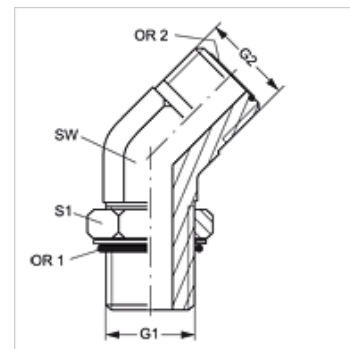

W45 O HJOF

Накрайник с холендър, ъгъл 45°

HANSA FLEX

Свойства

Съединение 1	външна резба UN/UNF
Форма на уплътнение 1	уплътняване с кръгло уплътнение на накрайника с холендър
Съединение 2	външна резба ORFS
Форма на уплътнение 2	плоско уплътняващ с кръгло уплътнение
Конструкция	накрайник с холендър с настройка на посоката
Модификация	ъгъл 45°
Материал	стомана
Повърхностно защитно покритие	с галванично покритие

SW, S1, S2 = ширина на ключа

Варианти на продукта

W45 O HJOF VA Накрайник с холендър, ъгъл 45°, благородна стомана