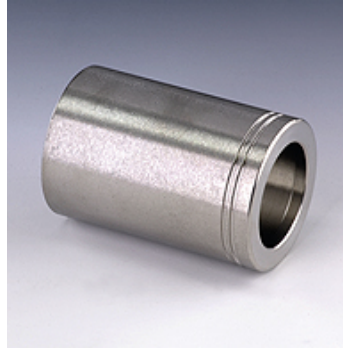

PHY 700 VA

Притискащ пръстен, NY 700

HANSA FLEX

Свойства

Вид пръстен	не стругован пръстен
Материал	благородна стомана

Артикул

Обозначение	DN*	Мярка	Цол	D1 (mm)	D3 (mm)	LF (mm)
PHY 706 VA	6	4	1/4"	18,0	10,5	34,5
PHY 708 VA	8	5	5/16"	19,0	12,0	34,5
PHY 710 VA	10	6	3/8"	22,0	14,0	35,0
PHY 713 VA	12	8	1/2"	25,0	17,2	37,0
PHY 716 VA	16	10	5/8"	30,0	20,5	40,0
PHY 720 VA	19	12	3/4"	33,0	24,3	45,0
PHY 725 VA	25	16	1"	40,0	30,5	50,0

DN = номинален диаметър, номинална ширина

Варианти на продукта

PHY 700 N	Притискащ пръстен, NY 700, стомана
-----------	------------------------------------