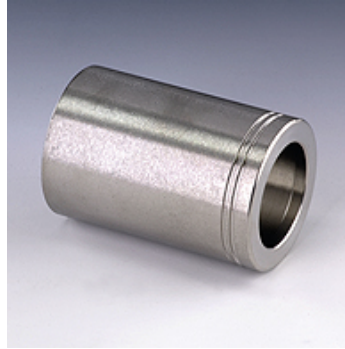

# PHY 700 VA

Притискащ пръстен, NY 700

**HANSA FLEX**

## Свойства

Вид пръстен	не стругован пръстен
Материал	благородна стомана

## Артикул

Обозначение	DN*	Мярка	Цол	D1 (mm)	D3 (mm)	LF (mm)
PHY 706 VA	6	4	1/4"	18,0	10,5	34,5
PHY 708 VA	8	5	5/16"	19,0	12,0	34,5
PHY 710 VA	10	6	3/8"	22,0	14,0	35,0
PHY 713 VA	12	8	1/2"	25,0	17,2	37,0
PHY 716 VA	16	10	5/8"	30,0	20,5	40,0
PHY 720 VA	19	12	3/4"	33,0	24,3	45,0
PHY 725 VA	25	16	1"	40,0	30,5	50,0