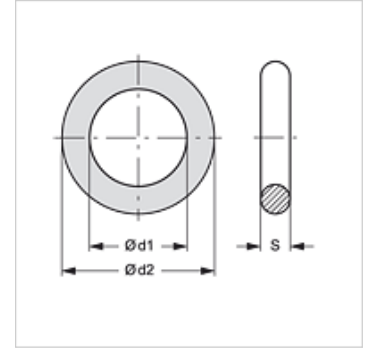

SKM ORING

Кръгло уплътнение за SKM

HANSA FLEX

Свойства

подходящо за	муфа с щекерен куплунг
Материал	NBR

Артикул

Обозначение	Ø d1 (mm)	Ø d2 (mm)	S (mm)
SKM ORING 1	12,00	16,50	2,25
SKM ORING 2	17,00	22,00	2,50
SKM ORING 3	20,22	27,28	3,53
SKM ORING 3 99	20,29	25,53	2,62
SKM ORING 4	29,60	34,40	2,40
SKM ORING 5	35,00	40,00	2,50