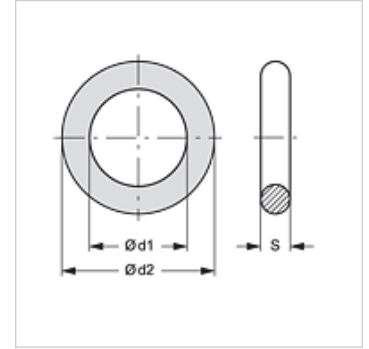

## Артикул

Обозначение	Ø d1 (mm)	Ø d2 (mm)	S (mm)
SKM ORING 1	12,00	16,50	2,25
SKM ORING 2	17,00	22,00	2,50
SKM ORING 3	20,22	27,28	3,53
SKM ORING 3 99	20,29	25,53	2,62
SKM ORING 4	29,60	34,40	2,40
SKM ORING 5	35,00	40,00	2,50