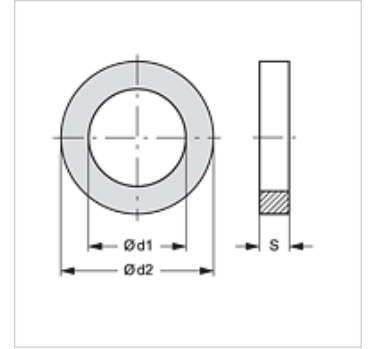

SKM STUETZRING

Опорен пръстен за SKM

HANSA FLEX

Свойства

подходящо за муфа с щекерен куплунг

Материал PVC

Артикул

Обозначение	Ø d1 (mm)	Ø d2 (mm)	S (mm)
SKM STUETZRING 1	12,2	15,8	1,0
SKM STUETZRING 2	17,7	21,5	1,0
SKM STUETZRING 3	20,6	26,7	1,0
SKM STUETZRING 4	30,0	33,5	1,0
SKM STUETZRING 5	34,8	38,8	1,0