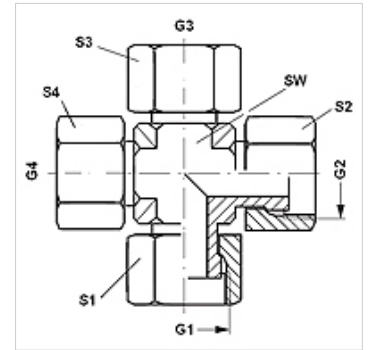

# K AJF

Съединител, кръстата форма

**HANSA FLEX**

## Свойства

Съединение 1 - 4	гаечна резба ORFS
Форма на уплътнение 1 - 4	плоско уплътняващи
Конструкция	съединител
Модификация	форма К
Материал	стомана
Повърхностно защитно покритие	с галванично покритие

## Артикул

Обозначение	G1 - G4	SW (mm)	S1 - S4 (mm)
K AJF 04	9/16" -18 UNF	14	17
K AJF 06	11/16" -16 UN	19	22
K AJF 08	13/16" -16 UN	19	24
K AJF 10	1" -14 UNS	27	30
K AJF 12	1,3/16" -12 UN	30	36
K AJF 16	1,7/16" -12 UN	37	41

SW, S1, S2 = ширина на ключа