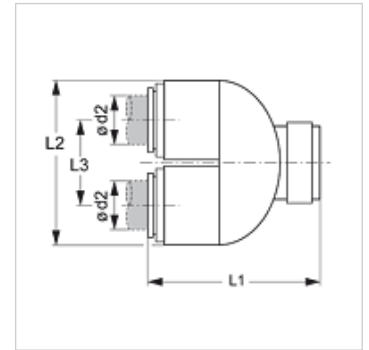

JG UB

U-образно коляно с щекерен съединител

HANSA FLEX

Свойства

Диапазон на използване приложения в пневматика, вакуум, хранителни продукти

Съединение 1 + 2 щекерна муфа

Модификация форма U

Конструкция U-образно коляно

Цвят черен

Течности въздух
течни среди
инертни газове напр. N₂/CO₂

Материал корпус от ацеталкополимер; кръгло уплътнение от нитрил

Описание

За обратно отвеждане на пластмасови тръби.

Артикул

Обозначение	Ø d2 (mm)	L1 (mm)	L2 (mm)	L3 (mm)
JG UB 15 E	15	54,5	48	26