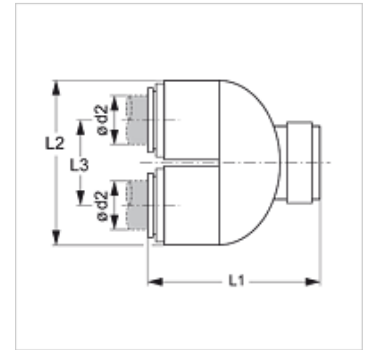

## Описание

За обратно отвеждане на пластмасови тръби.

## Артикул

Обозначение	Ø d2 (mm)	L1 (mm)	L2 (mm)	L3 (mm)
JG UB 15 E	15	54,5	48	26