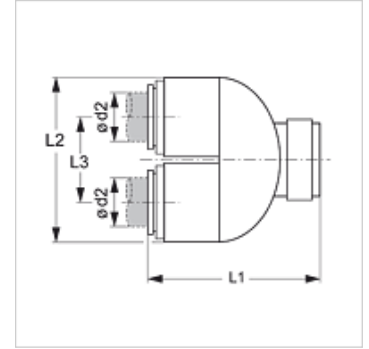

JG UB

U-образно коляно с щекерен съединител

HANSA FLEX

Свойства

Диапазон на използване	приложения в пневматика, вакуум, хранителни продукти
Съединение 1 + 2	щекерна муфа
Модификация	форма U
Конструкция	U-образно коляно
Цвят	черен
Течности	въздух течни среди инертни газове напр. N ₂ /CO ₂
Материал	корпус от ацеталкополимер; кръгло уплътнение от нитрил

Описание

За обратно отвеждане на пластмасови тръби.

Артикул

Обозначение	Ø d2 (mm)	L1 (mm)	L2 (mm)	L3 (mm)
JG UB 15 E	15	54,5	48	26

Принадлежности

JG 18 S	Обезопасителен пръстен за щекерен съединител
JG 19 E	Защитна капачка за щекерен съединител