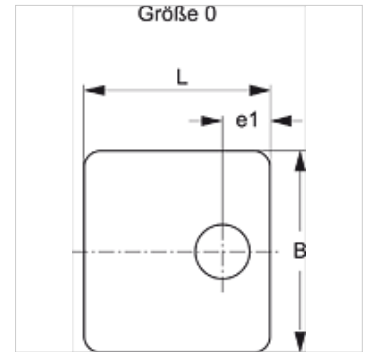

SRS 0 DP V4

Покриваща плоча за еднотръбна скоба

HANSA FLEX

Свойства

Конструкция	за еднотръбни скоби
Конструктивна поредица	лек
Стандарт	DIN 3015-1
Материал	благородна стомана 1.4571

Артикул

Обозначение	Размер на скобата	B (mm)	e1 (mm)	L (mm)
SRS DP 1 V4	0	30,0	9,5	28

Варианти на продукта

SRS 0 DP Покриваща плоча за еднотръбна скоба, стомана