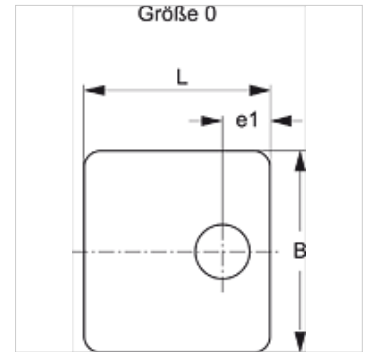

SRS 0 DP V4

Покриваща плоча за еднотръбна скоба

HANSA FLEX

Свойства

Конструкция	за еднотръбни скоби
Конструктивна поредица	лек
Стандарт	DIN 3015-1
Материал	благородна стомана 1.4571

Артикул

Обозначение	Размер на скобата	B (mm)	e1 (mm)	L (mm)
SRS DP 1 V4	0	30,0	9,5	28

Варианти на продукта

SRS 0 DP	Покриваща плоча за еднотръбна скоба, стомана
----------	--