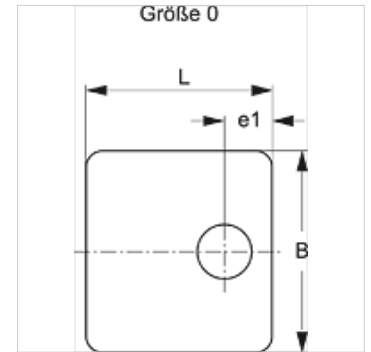

SRS 0 DP V4

Покриваща плоча за еднотръбна скоба

HANSA FLEX

Свойства

Конструкция	за еднотръбни скоби
Конструктивна поредица	лек
Стандарт	DIN 3015-1
Материал	благородна стомана 1.4571

Артикул

Обозначение	Размер на скобата	B (mm)	e1 (mm)	L (mm)
SRS DP 1 V4	0	30,0	9,5	28

Варианти на продукта

SRS 0 DP	Покриваща плоча за еднотръбна скоба, стомана
----------	--