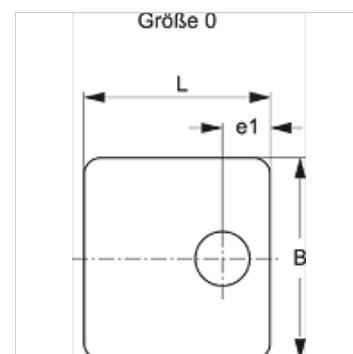

SRS 0 DP V4

Покриваща плоча за еднотръбна скоба

HANSA FLEX

Свойства

Конструкция	за еднотръбни скоби
Конструктивна поредица	лек
Стандарт	DIN 3015-1
Материал	благородна стомана 1.4571

Артикул

Обозначение	Размер на скобата	B (mm)	e1 (mm)	L (mm)
SRS DP 1 V4	0	30,0	9,5	28

Варианти на продукта

SRS 0 DP Покриваща плоча за еднотръбна скоба, стомана