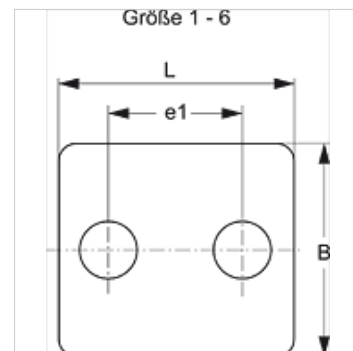

SRS 1-6 DP

Покриваща плоча за еднотръбна скоба

HANSA FLEX

Свойства

| | |
|-------------------------------|-----------------------|
| Конструкция | за еднотръбни скоби |
| Конструктивна поредица | лек |
| Стандарт | DIN 3015-1 |
| Материал | стомана |
| Повърхностно защитно покритие | с галванично покритие |

Артикул

| Обозначение | Размер на скобата | B (mm) | e1 (mm) | L (mm) |
|-------------|-------------------|-----------|------------|-----------|
| SRS DP 1 A | 1 | 30 | 20 | 34 |
| SRS DP 2 | 2 | 30 | 26 | 40 |
| SRS DP 3 | 3 | 30 | 33 | 48 |
| SRS DP 4 | 4 | 30 | 40 | 57 |
| SRS DP 5 | 5 | 30 | 52 | 70 |
| SRS DP 6 | 6 | 30 | 66 | 86 |

Варианти на продукта

SRS 1-6 DP V4 Покриваща плоча за еднотръбна скоба, благородна стомана 1.4571

е допълнителен елемент към следните продукти

A 1-6 Групиране на група A 1-6