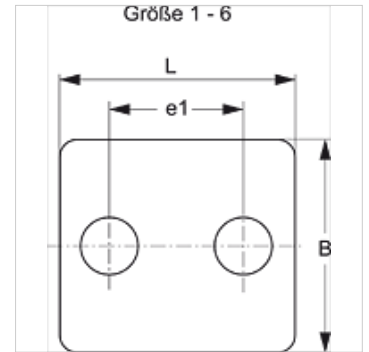

SRS 1-6 DP V4

Покриваща плоча за еднотръбна скоба

HANSA FLEX

Свойства

Конструкция	за еднотръбни скоби
Конструктивна поредица	лек
Стандарт	DIN 3015-1
Материал	благородна стомана 1.4571

Артикул

Обозначение	Размер на скобата	B (mm)	e1 (mm)	L (mm)
SRS DP 1 A V4	1	30,0	20,0	34,0
SRS DP 2 V4	2	30,0	26,0	40,0
SRS DP 3 V4	3	30,0	33,0	48,0
SRS DP 4 V4	4	30,0	40,0	57,0
SRS DP 5 V4	5	30,0	52,0	70,0
SRS DP 6 V4	6	30,0	66,0	86,0

Варианти на продукта

SRS 1-6 DP Покриваща плоча за еднотръбна скоба, стомана