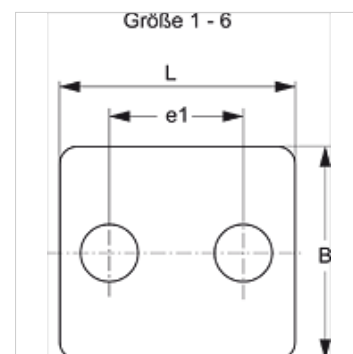

SRS 1-6 DP V4

Покриваща плоча за еднотръбна скоба

HANSA FLEX

Свойства

Конструкция	за еднотръбни скоби
Конструктивна поредица	лек
Стандарт	DIN 3015-1
Материал	благородна стомана 1.4571

Артикул

Обозначение	Размер на скобата	B (mm)	e1 (mm)	L (mm)
SRS DP 1 A V4	1	30,0	20,0	34,0
SRS DP 2 V4	2	30,0	26,0	40,0
SRS DP 3 V4	3	30,0	33,0	48,0
SRS DP 4 V4	4	30,0	40,0	57,0
SRS DP 5 V4	5	30,0	52,0	70,0
SRS DP 6 V4	6	30,0	66,0	86,0

Варианти на продукта

SRS 1-6 DP Покриваща плоча за еднотръбна скоба, стомана