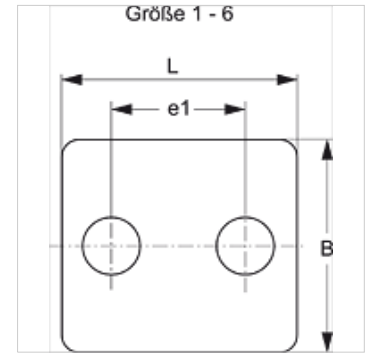

# SRS 1-6 DP V4

Покриваща плоча за еднотръбна скоба

**HANSA FLEX**

## Артикул

Обозначение	Размер на скобата	B (mm)	e1 (mm)	L (mm)
SRS DP 1 A V4	1	30,0	20,0	34,0
SRS DP 2 V4	2	30,0	26,0	40,0
SRS DP 3 V4	3	30,0	33,0	48,0
SRS DP 4 V4	4	30,0	40,0	57,0
SRS DP 5 V4	5	30,0	52,0	70,0
SRS DP 6 V4	6	30,0	66,0	86,0

## Варианти на продукта

SRS 1-6 DP Покриваща плоча за еднотръбна скоба, стомана