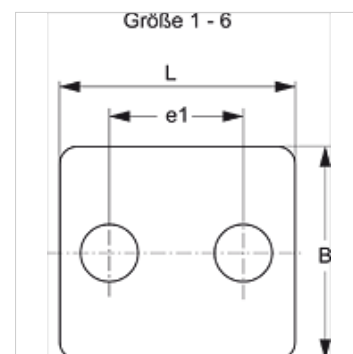

# SRS 1-6 DP V4

Покриваща плоча за еднотръбна скоба

**HANSA FLEX**

## Артикул

Обозначение	Размер на скобата	B (mm)	e1 (mm)	L (mm)
SRS DP 1 A V4	1	30,0	20,0	34,0
SRS DP 2 V4	2	30,0	26,0	40,0
SRS DP 3 V4	3	30,0	33,0	48,0
SRS DP 4 V4	4	30,0	40,0	57,0
SRS DP 5 V4	5	30,0	52,0	70,0
SRS DP 6 V4	6	30,0	66,0	86,0

## Варианти на продукта

SRS 1-6 DP Покриваща плоча за еднотръбна скоба, стомана