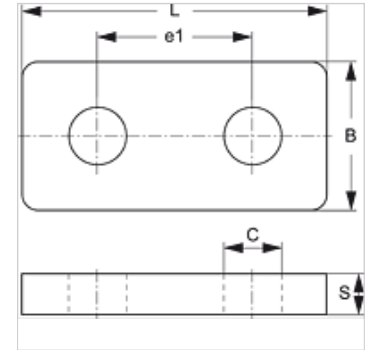

SRS DP 30-100

Покриваща плоча за еднотръбна скоба

HANSA FLEX

Свойства

| | |
|-------------------------------|---|
| Конструкция | за еднотръбни скоби |
| Конструктивна поредица | тежък |
| Стандарт | DIN 3015-2 |
| Материал | стомана |
| Повърхностно защитно покритие | Size 1 to size 4 electro galvanised uncoated from size 5 |

Артикул

| Обозначение | Размер на скобата | B (mm) | C (mm) | e1 (mm) | L (mm) | S (mm) |
|-------------|-------------------|-----------|-----------|------------|-----------|-----------|
| SRS DP 30 | 1 | 30 | 11,0 | 33 | 55 | 8 |
| SRS DP 40 | 2 | 30 | 11,0 | 45 | 70 | 8 |
| SRS DP 50 | 3 | 30 | 11,0 | 60 | 85 | 8 |
| SRS DP 60 | 4 | 45 | 14,0 | 90 | 115 | 10 |
| SRS DP 70 | 5 | 60 | 18,0 | 122 | 152 | 10 |
| SRS DP 80 | 6 | 80 | 22,0 | 168 | 205 | 15 |
| SRS DP 90 | 7 | 90 | 28,0 | 205 | 250 | 15 |
| SRS DP 100 | 8 | 120 | 34,0 | 265 | 322 | 25 |

Варианти на продукта

SRS DP 30-100 V4 Покриваща плоча за еднотръбна скоба, благородна стомана 1.4571

е допълнителен елемент към следните продукти

C Групиране на група C