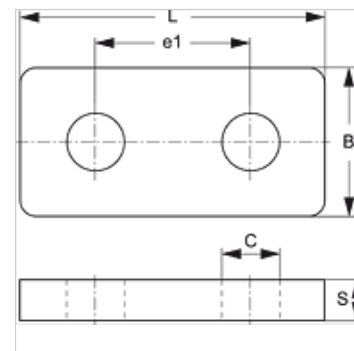

# SRS DP 30-100

Покриваща плоча за еднотръбна скоба

**HANSA FLEX**

## Свойства

Конструкция	за еднотръбни скоби
Конструктивна поредица	тежък
Стандарт	DIN 3015-2
Материал	стомана
Повърхностно защитно покритие	Size 1 to size 4 electro galvanised uncoated from size 5

## Артикул

Обозначение	Размер на скобата	B (mm)	C (mm)	e1 (mm)	L (mm)	S (mm)
SRS DP 30	1	30	11,0	33	55	8
SRS DP 40	2	30	11,0	45	70	8
SRS DP 50	3	30	11,0	60	85	8
SRS DP 60	4	45	14,0	90	115	10
SRS DP 70	5	60	18,0	122	152	10
SRS DP 80	6	80	22,0	168	205	15
SRS DP 90	7	90	28,0	205	250	15
SRS DP 100	8	120	34,0	265	322	25

## Варианти на продукта

SRS DP 30-100 V4 Покриваща плоча за еднотръбна скоба, благородна стомана 1.4571