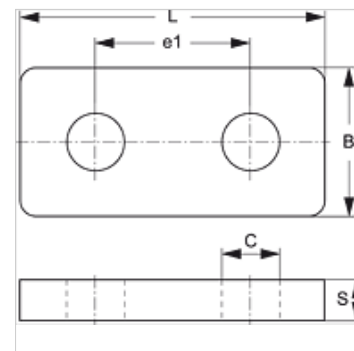

SRS DP 30-100 V4

Покриваща плоча за еднотръбна скоба

HANSA FLEX

Свойства

Конструкция	за еднотръбни скоби
Конструктивна поредица	тежък
Стандарт	DIN 3015-2
Материал	благородна стомана 1.4571

Артикул

Обозначение	Размер на скобата	B (mm)	C (mm)	e1 (mm)	L (mm)	S (mm)
SRS DP 30 V4	1	30	11,0	33	55	8
SRS DP 40 V4	2	30	11,0	45	70	8
SRS DP 50 V4	3	30	11,0	60	85	8
SRS DP 60 V4	4	45	14,0	90	115	10
SRS DP 70 V4	5	60	18,0	122	152	10
SRS DP 80 V4	6	80	22,0	168	205	15

Варианти на продукта

SRS DP 30-100 Покриваща плоча за еднотръбна скоба, стомана