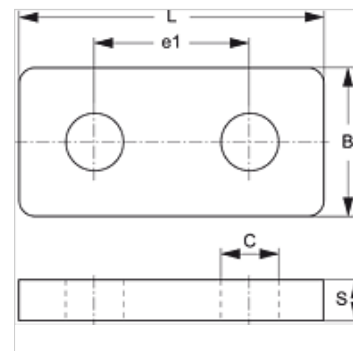

# SRS DP 30-100 V4

Покриваща плоча за еднотръбна скоба

**HANSA FLEX**

## Свойства

Конструкция	за еднотръбни скоби
Конструктивна поредица	тежък
Стандарт	DIN 3015-2
Материал	благородна стомана 1.4571

## Артикул

Обозначение	Размер на скобата	B (mm)	C (mm)	e1 (mm)	L (mm)	S (mm)
SRS DP 30 V4	1	30	11,0	33	55	8
SRS DP 40 V4	2	30	11,0	45	70	8
SRS DP 50 V4	3	30	11,0	60	85	8
SRS DP 60 V4	4	45	14,0	90	115	10
SRS DP 70 V4	5	60	18,0	122	152	10
SRS DP 80 V4	6	80	22,0	168	205	15

## Варианти на продукта

SRS DP 30-100 Покриваща плоча за еднотръбна скоба, стомана