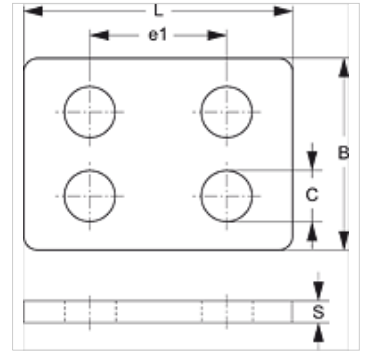

# SRS DPD 30-100

Двойна покриваща плоча за еднотръбна скоба

**HANSA FLEX**

## Свойства

Конструкция	за еднотръбни скоби
Конструктивна поредица	тежък
Стандарт	DIN 3015-2
Материал	стомана
Повърхностно защитно покритие	Size 1 to size 7 electro galvanised uncoated size 8

## Артикул

Обозначение	Размер на скобата	B (mm)	C (mm)	e1 (mm)	L (mm)	S (mm)
SRS DPD 30	1	60	11,0	33	55	8
SRS DPD 40	2	60	11,0	45	70	8
SRS DPD 50	3	60	11,0	60	85	8
SRS DPD 60	4	90	14,0	90	115	10
SRS DPD 70	5	120	18,0	122	152	10
SRS DPD 80	6	160	24,0	168	205	15
SRS DPD 90	7	180	28,0	205	250	15
SRS DPD 100	8	240	34,0	265	322	25