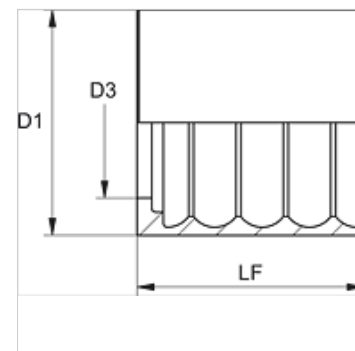

PSG 100 RI

Притискащ пръстен, R 4

Свойства

| | |
|-------------------------------|-----------------------|
| Вид пръстен | не стругован пръстен |
| Материал | стомана |
| Повърхностно защитно покритие | с галванично покритие |

Артикул

| Обозначение | DN* | Мярка | Цол | D1 (mm) | D3 (mm) | LF (mm) |
|-------------|-----|-------|--------|------------|------------|------------|
| PSG 150 RI | 51 | 32 | 2" | 73,0 | 57,2 | 70,0 |
| PSG 160 RI | 60 | 38 | 2.1/2" | 85,0 | 69,5 | 80,0 |
| PSG 176 RI | 76 | 48 | 3" | 105,0 | 84,0 | 80,0 |
| PSG 190 RI | 90 | 56 | 3.1/2" | - | - | - |

DN = номинален диаметър, номинална ширина