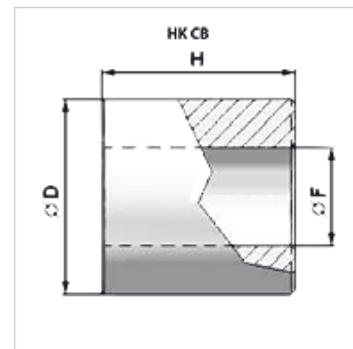

НК СВ

букса наклонящ се лагер

Свойства

Материал стомана S355J0 (Fe510C)

Артикул

Обозначение	Ø D (mm)	Ø F (mm)	H (mm)	Тегло (kg)
НК СВ 16 035 030	35,0	16,20	30,0	0,18
НК СВ 16 035 060	35,0	16,20	60,0	0,36
НК СВ 20 040 040	40,0	20,30	40,0	0,29
НК СВ 20 040 070	40,0	20,30	70,0	0,50
НК СВ 25 050 050	50,0	25,30	50,0	0,56
НК СВ 25 050 080	50,0	25,30	80,0	0,89
НК СВ 25 050 090	50,0	25,30	90,0	1,02
НК СВ 30 060 060	60,0	30,30	60,0	0,97
НК СВ 30 060 110	60,0	30,30	110,0	1,79
НК СВ 40 070 070	70,0	40,30	70,0	1,60
НК СВ 40 070 130	70,0	40,30	130,0	2,65