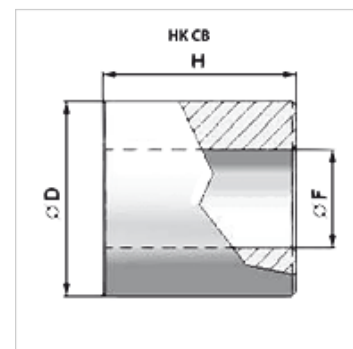

НК СВ

букса наклонящ се лагер

Свойства

Материал стомана S355J0 (Fe510C)

Артикул

Обозначение	Ø D (mm)	Ø F (mm)	H (mm)	Тегло (kg)
НК СВ 16 035 030	35,0	16,20	30,0	0,18
НК СВ 16 035 060	35,0	16,20	60,0	0,36
НК СВ 20 040 040	40,0	20,30	40,0	0,29
НК СВ 20 040 070	40,0	20,30	70,0	0,50
НК СВ 25 050 050	50,0	25,30	50,0	0,56
НК СВ 25 050 080	50,0	25,30	80,0	0,89
НК СВ 25 050 090	50,0	25,30	90,0	1,02
НК СВ 30 060 060	60,0	30,30	60,0	0,97
НК СВ 30 060 110	60,0	30,30	110,0	1,79
НК СВ 40 070 070	70,0	40,30	70,0	1,60
НК СВ 40 070 130	70,0	40,30	130,0	2,65