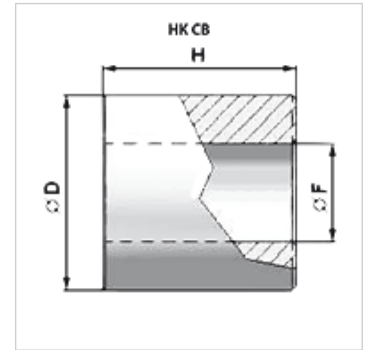

НК СВ

букса наклонящ се лагер

Свойства

Материал стомана S355J0 (Fe510C)

Артикул

Обозначение	Ø D (mm)	Ø F (mm)	H (mm)	Тегло (kg)
НК СВ 16 035 030	35,0	16,20	30,0	0,18
НК СВ 16 035 060	35,0	16,20	60,0	0,36
НК СВ 20 040 040	40,0	20,30	40,0	0,29
НК СВ 20 040 070	40,0	20,30	70,0	0,50
НК СВ 25 050 050	50,0	25,30	50,0	0,56
НК СВ 25 050 080	50,0	25,30	80,0	0,89
НК СВ 25 050 090	50,0	25,30	90,0	1,02
НК СВ 30 060 060	60,0	30,30	60,0	0,97
НК СВ 30 060 110	60,0	30,30	110,0	1,79
НК СВ 40 070 070	70,0	40,30	70,0	1,60
НК СВ 40 070 130	70,0	40,30	130,0	2,65