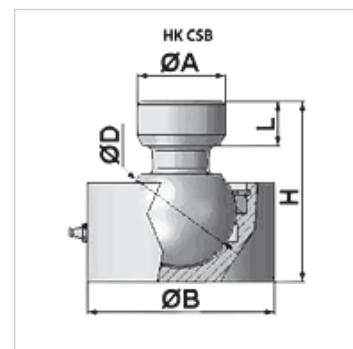

HK CSB

извод със сферичен шарнир

HANSA FLEX

Свойства

Материал стомана С46

Артикул

Обозначение	Ø A (mm)	Ø B (mm)	Ø D (mm)	H (mm)	L (mm)	Тегло (kg)
HK CSB 050 0000	40	85	50	82	20	2,2
HK CSB 060 0000	50	98	60	100	25	3,4
HK CSB 070 0000	60	105	70	115	30	4,8