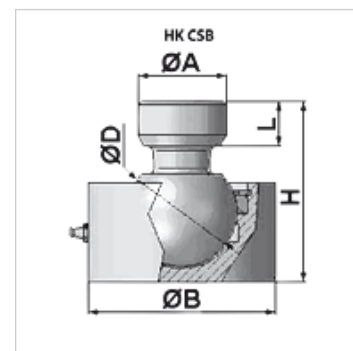

HK CSB

извод със сферичен шарнир

HANSA FLEX

Свойства

Материал стомана C46

Артикул

Обозначение	Ø A (mm)	Ø B (mm)	Ø D (mm)	H (mm)	L (mm)	Тегло (kg)
HK CSB 050 0000	40	85	50	82	20	2,2
HK CSB 060 0000	50	98	60	100	25	3,4
HK CSB 070 0000	60	105	70	115	30	4,8