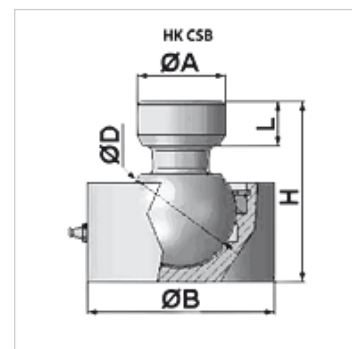

# HK CSB

извод със сферичен шарнир

**HANSA FLEX**

## Свойства

Материал стомана С46

## Артикул

Обозначение	Ø A (mm)	Ø B (mm)	Ø D (mm)	H (mm)	L (mm)	Тегло (kg)
HK CSB 050 0000	40	85	50	82	20	2,2
HK CSB 060 0000	50	98	60	100	25	3,4
HK CSB 070 0000	60	105	70	115	30	4,8