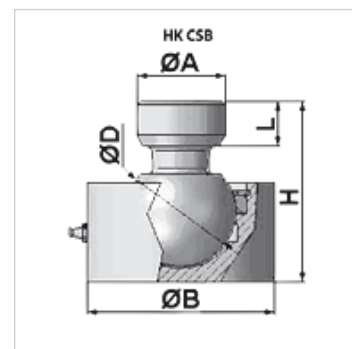

HK CSB

извод със сферичен шарнир

HANSA FLEX

Свойства

Материал стомана С46

Артикул

Обозначение	Ø A (mm)	Ø B (mm)	Ø D (mm)	H (mm)	L (mm)	Тегло (kg)
HK CSB 050 0000	40	85	50	82	20	2,2
HK CSB 060 0000	50	98	60	100	25	3,4
HK CSB 070 0000	60	105	70	115	30	4,8