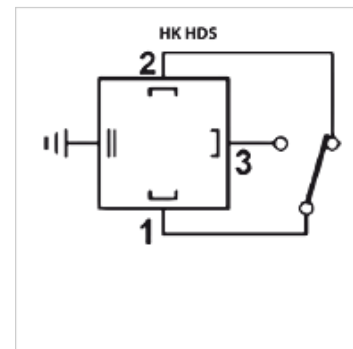

HK HDS

бутонен прекъсвач HDS

HANSA FLEX

Свойства

Изпълнение	превключвател
Работно налягане	макс. 350 bar
Съединение	G 1/4" външна резба, завъртаща се
Current consumption	макс. 4 А при 250 VAC / 28VDC
Материал	стомана
Обем на доставката	комплект с щекер
защитен клас	IP 65

Описание

Бутален прекъсвач налягане
диференциал на сработване 8-30 bar

Артикул

Обозначение	Диапазон за настройка на налягането min. (bar)	Диапазон за настройка на налягането max. (bar)	Тегло (kg)
HK HDS 1 120 K71	10	120	0,3
HK HDS 1 200 K71	20	200	0,3
HK HDS 1 320 K71	30	320	0,3