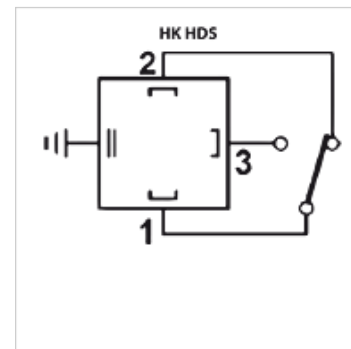

## Свойства

Изпълнение	превключвател
Работно налягане	макс. 350 bar
Съединение	G 1/4" външна резба, завъртаща се
Current consumption	макс. 4 А при 250 VAC / 28VDC
Материал	стомана
Обем на доставката	комплект с щекер
защитен клас	IP 65