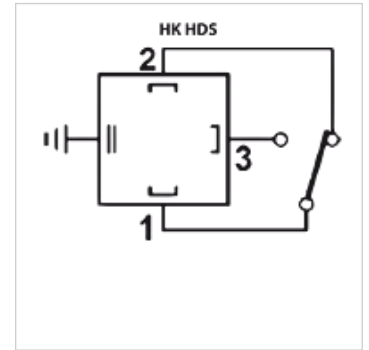

## Свойства

Изпълнение	превключвател
Работно налягане	макс. 350 bar
Съединение	G 1/4" външна резба, завъртаща се
Current consumption	макс. 4 А при 250 VAC / 28VDC
Материал	стомана
Обем на доставката	комплект с щекер
защитен клас	IP 65