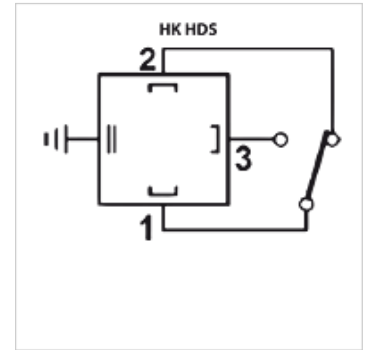

HK HDS

бутонен прекъсвач HDS

HANSA FLEX

Свойства

Изпълнение	превключвател
Работно налягане	макс. 350 bar
Съединение	G 1/4" външна резба, завъртаща се
Current consumption	макс. 4 А при 250 VAC / 28VDC
Материал	стомана
Обем на доставката	комплект с щекер
защитен клас	IP 65

Описание

Бутален прекъсвач налягане
диференциал на сработване 8-30 bar

Артикул

Обозначение	Диапазон за настройка на налягането min. (bar)	Диапазон за настройка на налягането max. (bar)	Тегло (kg)
HK HDS 1 120 K71	10	120	0,3
HK HDS 1 200 K71	20	200	0,3
HK HDS 1 320 K71	30	320	0,3