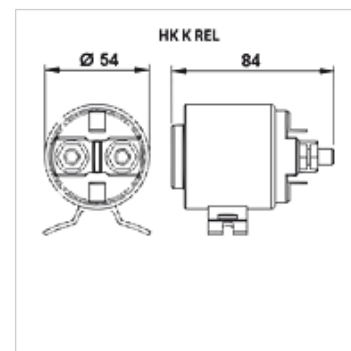

## Артикул

Обозначение	Напрежение	разход на електроенергия (номинална стойност) (A)	разход на електроенергия max. (A)	Тегло (kg)
HK K C	12 V	150	350	0,75
HK K C300	12 V	300	350	1,30
HK K E	24 V	150	350	0,73
HK K F	48 V	60	200	0,71