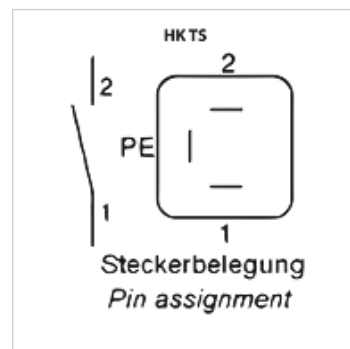

## Артикул

Обозначение	Температура на превключване (°C)	Функция на превключване	Тегло (kg)
HK TS 50 NC-12	50	нормално затворен контакт	0,31
HK TS 60 NC-12	60	нормално затворен контакт	0,31
HK TS 70 NC-12	70	нормално затворен контакт	0,31
HK TS 80 NC-12	80	нормално затворен контакт	0,31
HK TS 50 NO-12	50	нормално отворен контакт	0,31
HK TS 60 NO-12	60	нормално отворен контакт	0,31
HK TS 70 NO-12	70	нормално отворен контакт	0,31
HK TS 80 NO-12	80	нормално отворен контакт	0,31