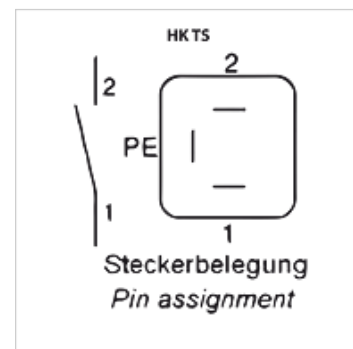

## Артикул

Обозначение	Температура на превключване (°C)	Функция на превключване	Тегло (kg)
HK TS 50 NC-12	50	нормално затворен контакт	0,31
HK TS 60 NC-12	60	нормално затворен контакт	0,31
HK TS 70 NC-12	70	нормално затворен контакт	0,31
HK TS 80 NC-12	80	нормално затворен контакт	0,31
HK TS 50 NO-12	50	нормално отворен контакт	0,31
HK TS 60 NO-12	60	нормално отворен контакт	0,31
HK TS 70 NO-12	70	нормално отворен контакт	0,31
HK TS 80 NO-12	80	нормално отворен контакт	0,31