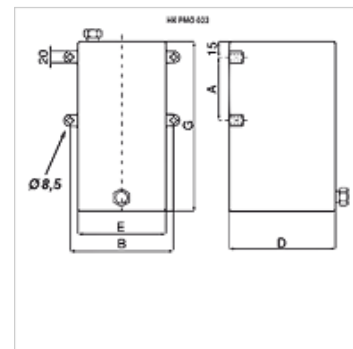

НК РМ0 022

резервоар за ръчна помпа РАМ

HANSA FLEX

Свойства

Обем на доставката	вкл. смукателен маркуч
Материал	стомана, лакирана в черно

Артикул

Обозначение	Съдържание (L)	A (mm)	B (mm)	D (mm)	E (mm)	G (mm)	Тегло (kg)
НК РМ0 022 0001	1,0	90	120	150	100	120	2,0
НК РМ0 022 0002	2,0	90	120	150	100	180	2,2
НК РМ0 022 0003	3,0	90	120	150	100	247	2,5
НК РМ0 022 0005	5,0	90	195	175	175	200	4,5
НК РМ0 022 0007	7,0	90	195	175	175	269	5,4
НК РМ0 022 0010	10,0	90	195	175	175	376	6,8

е принадлежност към следните продукти

НК РАМ 014 Т	ръчна помпа за монтаж в резервоари
НК РАМ 015 Т	ръчна помпа за монтаж в резервоари с пътен клапан