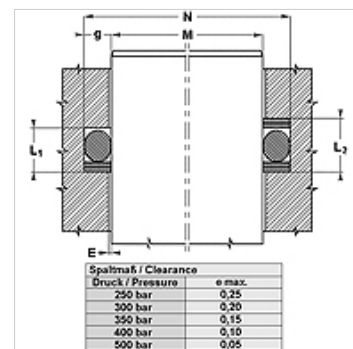

## Свойства

Конструкция	опорен пръстен
Работно налягане	до 500 bar
Цвят	бял
Температура min.	-200 °C
Температура max.	260 °C
Течности	минерални масла HFA, HFB, HFC, HFD, пара
Материал	PTFE

d (Oring)	g	L1	L2	E
1,78	1,55	3,80	5,20	1,40
2,62	2,25	5,00	6,40	1,40
3,52	3,10	6,20	7,60	1,40
5,34	4,70	8,80	10,50	1,70
7,00	6,10	12,00	14,50	2,50

## Артикул

Обозначение	M (mm)	N (mm)	OR
BR 6	3,0	6,1	2,90 x 1,78
BR 7	4,0	7,1	3,68 x 1,78
BR 8	4,5	7,6	4,47 x 1,78
BR 9	5,0	8,1	5,28 x 1,78
BR 10	7,0	10,1	6,07 x 1,78
BR 610	7,0	10,1	6,75 x 1,78
BR 11	8,0	11,1	7,65 x 1,78
BR 611	9,0	12,1	8,73 x 1,78
BR 12	9,0	12,1	9,25 x 1,78
BR 13	11,0	14,1	10,82 x 1,78
BR 14	13,0	16,1	12,42 x 1,78
BR 15	14,0	17,1	14,00 x 1,78
BR 16	16,0	19,1	15,60 x 1,78
BR 17	17,0	20,1	17,17 x 1,78
BR 18	19,0	22,1	18,77 x 1,78
BR 19	21,0	24,1	20,35 x 1,78
BR 20	22,0	25,1	23,52 x 1,78
BR 21	24,0	27,1	23,52 x 1,78
BR 22	25,0	28,1	25,12 x 1,78
BR 25	30,0	33,1	29,87 x 1,78
BR 28	35,0	38,1	34,65 x 1,78
BR 110	10,0	14,5	9,19 x 2,62
BR 613	10,0	14,5	9,90 x 2,62
BR 111	11,0	15,5	10,77 x 2,62
BR 614	12,0	16,5	11,91 x 2,62
BR 615	13,0	17,5	13,10 x 2,62
BR 113	14,0	18,5	13,94 x 2,62
BR 616	15,0	19,5	15,08 x 2,62
BR 114	16,0	20,5	15,54 x 2,62
BR 809	16,0	20,5	15,88 x 2,62
BR 115	17,0	21,5	17,12 x 2,62
BR 116	19,0	23,5	18,72 x 2,62
BR 117	20,0	24,5	20,30 x 2,62
BR 812	21,0	25,5	20,64 x 2,62
BR 118	22,0	26,5	21,89 x 2,62
BR 119	24,0	28,5	23,47 x 2,62
BR 120	25,0	29,5	25,07 x 2,62
BR 121	27,0	31,5	26,64 x 2,62
BR 122	28,0	32,5	28,24 x 2,62
BR 123	30,0	34,5	29,82 x 2,62
BR 124	32,0	36,5	31,42 x 2,62
BR 126	35,0	39,5	34,59 x 2,62
BR 127	36,0	40,5	36,17 x 2,62
BR 128	38,0	42,5	37,77 x 2,62
BR 129	40,0	44,5	39,34 x 2,62
BR 130	41,0	45,5	40,94 x 2,62
BR 131	43,0	47,5	42,52 x 2,62
BR 133	46,0	50,5	45,69 x 2,62
BR 134	48,0	52,5	47,29 x 2,62
BR 135	49,0	53,5	48,90 x 2,62