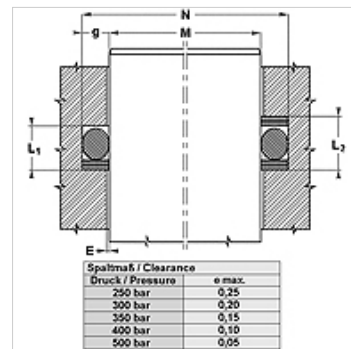

Свойства

Конструкция	опорен пръстен
Работно налягане	до 500 bar
Цвят	бял
Температура min.	-200 °C
Температура max.	260 °C
Течности	минерални масла HFA, HFB, HFC, HFD, пара
Материал	PTFE

d (Oring)	g	L1	L2	E
1,78	1,55	3,80	5,20	1,40
2,62	2,25	5,00	6,40	1,40
3,52	3,10	6,20	7,60	1,40
5,34	4,70	8,80	10,50	1,70
7,00	6,10	12,00	14,50	2,50

Druck / Pressure	e max.
250 bar	0,25
300 bar	0,20
350 bar	0,15
400 bar	0,10
500 bar	0,05

Артикул

Обозначение	M (mm)	N (mm)	OR
BR 6	3,0	6,1	2,90 x 1,78
BR 7	4,0	7,1	3,68 x 1,78
BR 8	4,5	7,6	4,47 x 1,78
BR 9	5,0	8,1	5,28 x 1,78
BR 10	7,0	10,1	6,07 x 1,78
BR 610	7,0	10,1	6,75 x 1,78
BR 11	8,0	11,1	7,65 x 1,78
BR 611	9,0	12,1	8,73 x 1,78
BR 12	9,0	12,1	9,25 x 1,78
BR 13	11,0	14,1	10,82 x 1,78
BR 14	13,0	16,1	12,42 x 1,78
BR 15	14,0	17,1	14,00 x 1,78
BR 16	16,0	19,1	15,60 x 1,78
BR 17	17,0	20,1	17,17 x 1,78
BR 18	19,0	22,1	18,77 x 1,78
BR 19	21,0	24,1	20,35 x 1,78
BR 20	22,0	25,1	23,52 x 1,78
BR 21	24,0	27,1	23,52 x 1,78
BR 22	25,0	28,1	25,12 x 1,78
BR 25	30,0	33,1	29,87 x 1,78
BR 28	35,0	38,1	34,65 x 1,78
BR 110	10,0	14,5	9,19 x 2,62
BR 613	10,0	14,5	9,90 x 2,62
BR 111	11,0	15,5	10,77 x 2,62
BR 614	12,0	16,5	11,91 x 2,62
BR 615	13,0	17,5	13,10 x 2,62
BR 113	14,0	18,5	13,94 x 2,62
BR 616	15,0	19,5	15,08 x 2,62
BR 114	16,0	20,5	15,54 x 2,62
BR 809	16,0	20,5	15,88 x 2,62
BR 115	17,0	21,5	17,12 x 2,62
BR 116	19,0	23,5	18,72 x 2,62
BR 117	20,0	24,5	20,30 x 2,62
BR 812	21,0	25,5	20,64 x 2,62
BR 118	22,0	26,5	21,89 x 2,62
BR 119	24,0	28,5	23,47 x 2,62
BR 120	25,0	29,5	25,07 x 2,62
BR 121	27,0	31,5	26,64 x 2,62
BR 122	28,0	32,5	28,24 x 2,62
BR 123	30,0	34,5	29,82 x 2,62
BR 124	32,0	36,5	31,42 x 2,62
BR 126	35,0	39,5	34,59 x 2,62
BR 127	36,0	40,5	36,17 x 2,62
BR 128	38,0	42,5	37,77 x 2,62
BR 129	40,0	44,5	39,34 x 2,62
BR 130	41,0	45,5	40,94 x 2,62
BR 131	43,0	47,5	42,52 x 2,62
BR 133	46,0	50,5	45,69 x 2,62
BR 134	48,0	52,5	47,29 x 2,62
BR 135	49,0	53,5	48,90 x 2,62