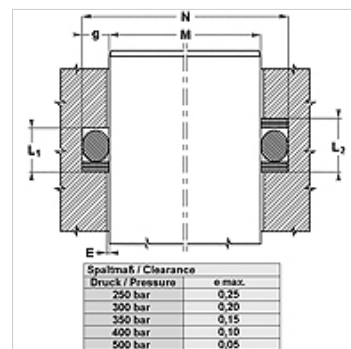

## Свойства

Конструкция	опорен пръстен
Работно налягане	до 500 bar
Цвят	бял
Температура min.	-200 °C
Температура max.	260 °C
Течности	минерални масла HFA, HFB, HFC, HFD, пара
Материал	PTFE

d (Oring)	g	L1	L2	E
1,78	1,55	3,80	5,20	1,40
2,62	2,25	5,00	6,40	1,40
3,52	3,10	6,20	7,60	1,40
5,34	4,70	8,80	10,50	1,70
7,00	6,10	12,00	14,50	2,50

## Артикул

Обозначение	M (mm)	N (mm)	OR
BR 6	3,0	6,1	2,90 x 1,78
BR 7	4,0	7,1	3,68 x 1,78
BR 8	4,5	7,6	4,47 x 1,78
BR 9	5,0	8,1	5,28 x 1,78
BR 10	7,0	10,1	6,07 x 1,78
BR 610	7,0	10,1	6,75 x 1,78
BR 11	8,0	11,1	7,65 x 1,78
BR 611	9,0	12,1	8,73 x 1,78
BR 12	9,0	12,1	9,25 x 1,78
BR 13	11,0	14,1	10,82 x 1,78
BR 14	13,0	16,1	12,42 x 1,78
BR 15	14,0	17,1	14,00 x 1,78
BR 16	16,0	19,1	15,60 x 1,78
BR 17	17,0	20,1	17,17 x 1,78
BR 18	19,0	22,1	18,77 x 1,78
BR 19	21,0	24,1	20,35 x 1,78
BR 20	22,0	25,1	23,52 x 1,78
BR 21	24,0	27,1	23,52 x 1,78
BR 22	25,0	28,1	25,12 x 1,78
BR 25	30,0	33,1	29,87 x 1,78
BR 28	35,0	38,1	34,65 x 1,78
BR 110	10,0	14,5	9,19 x 2,62
BR 613	10,0	14,5	9,90 x 2,62
BR 111	11,0	15,5	10,77 x 2,62
BR 614	12,0	16,5	11,91 x 2,62
BR 615	13,0	17,5	13,10 x 2,62
BR 113	14,0	18,5	13,94 x 2,62
BR 616	15,0	19,5	15,08 x 2,62
BR 114	16,0	20,5	15,54 x 2,62
BR 809	16,0	20,5	15,88 x 2,62
BR 115	17,0	21,5	17,12 x 2,62
BR 116	19,0	23,5	18,72 x 2,62
BR 117	20,0	24,5	20,30 x 2,62
BR 812	21,0	25,5	20,64 x 2,62
BR 118	22,0	26,5	21,89 x 2,62
BR 119	24,0	28,5	23,47 x 2,62
BR 120	25,0	29,5	25,07 x 2,62
BR 121	27,0	31,5	26,64 x 2,62
BR 122	28,0	32,5	28,24 x 2,62
BR 123	30,0	34,5	29,82 x 2,62
BR 124	32,0	36,5	31,42 x 2,62
BR 126	35,0	39,5	34,59 x 2,62
BR 127	36,0	40,5	36,17 x 2,62
BR 128	38,0	42,5	37,77 x 2,62
BR 129	40,0	44,5	39,34 x 2,62
BR 130	41,0	45,5	40,94 x 2,62
BR 131	43,0	47,5	42,52 x 2,62
BR 133	46,0	50,5	45,69 x 2,62
BR 134	48,0	52,5	47,29 x 2,62
BR 135	49,0	53,5	48,90 x 2,62