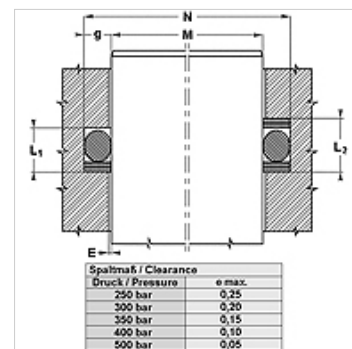

Свойства

Конструкция	опорен пръстен
Работно налягане	до 500 bar
Цвят	бял
Температура min.	-200 °C
Температура max.	260 °C
Течности	минерални масла HFA, HFB, HFC, HFD, пара
Материал	PTFE

d (Oring)	g	L1	L2	E
1,78	1,55	3,80	5,20	1,40
2,62	2,25	5,00	6,40	1,40
3,52	3,10	6,20	7,60	1,40
5,34	4,70	8,80	10,50	1,70
7,00	6,10	12,00	14,50	2,50

Druck / Pressure	e max.
250 bar	0,25
300 bar	0,20
350 bar	0,15
400 bar	0,10
500 bar	0,05

Артикул

Обозначение	M (mm)	N (mm)	OR
BR 6	3,0	6,1	2,90 x 1,78
BR 7	4,0	7,1	3,68 x 1,78
BR 8	4,5	7,6	4,47 x 1,78
BR 9	5,0	8,1	5,28 x 1,78
BR 10	7,0	10,1	6,07 x 1,78
BR 610	7,0	10,1	6,75 x 1,78
BR 11	8,0	11,1	7,65 x 1,78
BR 611	9,0	12,1	8,73 x 1,78
BR 12	9,0	12,1	9,25 x 1,78
BR 13	11,0	14,1	10,82 x 1,78
BR 14	13,0	16,1	12,42 x 1,78
BR 15	14,0	17,1	14,00 x 1,78
BR 16	16,0	19,1	15,60 x 1,78
BR 17	17,0	20,1	17,17 x 1,78
BR 18	19,0	22,1	18,77 x 1,78
BR 19	21,0	24,1	20,35 x 1,78
BR 20	22,0	25,1	23,52 x 1,78
BR 21	24,0	27,1	23,52 x 1,78
BR 22	25,0	28,1	25,12 x 1,78
BR 25	30,0	33,1	29,87 x 1,78
BR 28	35,0	38,1	34,65 x 1,78
BR 110	10,0	14,5	9,19 x 2,62
BR 613	10,0	14,5	9,90 x 2,62
BR 111	11,0	15,5	10,77 x 2,62
BR 614	12,0	16,5	11,91 x 2,62
BR 615	13,0	17,5	13,10 x 2,62
BR 113	14,0	18,5	13,94 x 2,62
BR 616	15,0	19,5	15,08 x 2,62
BR 114	16,0	20,5	15,54 x 2,62
BR 809	16,0	20,5	15,88 x 2,62
BR 115	17,0	21,5	17,12 x 2,62
BR 116	19,0	23,5	18,72 x 2,62
BR 117	20,0	24,5	20,30 x 2,62
BR 812	21,0	25,5	20,64 x 2,62
BR 118	22,0	26,5	21,89 x 2,62
BR 119	24,0	28,5	23,47 x 2,62
BR 120	25,0	29,5	25,07 x 2,62
BR 121	27,0	31,5	26,64 x 2,62
BR 122	28,0	32,5	28,24 x 2,62
BR 123	30,0	34,5	29,82 x 2,62
BR 124	32,0	36,5	31,42 x 2,62
BR 126	35,0	39,5	34,59 x 2,62
BR 127	36,0	40,5	36,17 x 2,62
BR 128	38,0	42,5	37,77 x 2,62
BR 129	40,0	44,5	39,34 x 2,62
BR 130	41,0	45,5	40,94 x 2,62
BR 131	43,0	47,5	42,52 x 2,62
BR 133	46,0	50,5	45,69 x 2,62
BR 134	48,0	52,5	47,29 x 2,62
BR 135	49,0	53,5	48,90 x 2,62