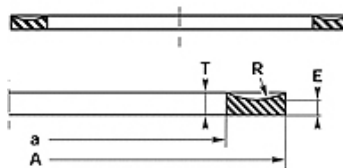

d(Oring)	g	L1	L2	E	T
1,78	1,35	4,00	5,50	1,14	1,24
2,62	2,18	5,00	6,50	1,14	1,35
3,53	3,00	6,00	7,50	1,02	1,27
5,34	4,65	8,80	10,50	1,42	1,93
7,00	5,99	12,00	14,50	2,44	2,97

Spaltmaß / Clearance	e max.
250 bar	0,25
300 bar	0,20
350 bar	0,15
400 bar	0,10
500 bar	0,05