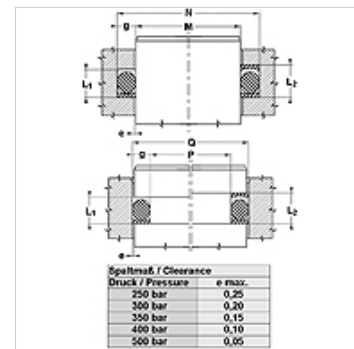

## Свойства

Конструкция	опорен пръстен
Работно налягане	до 500 bar
Цвят	черен
Температура min.	-30 °C
Температура max.	110 °C
Течности	минерални масла
Монтаж	в затворени вградени пространства
Материал	NBR 90 твърдост по Шор А

d(Oring)	g	L1	L2	E	T
1,78	1,35	4,00	5,50	1,14	1,24
2,62	2,18	5,00	6,50	1,14	1,35
3,53	3,00	6,00	7,50	1,02	1,27
5,34	4,65	8,80	10,50	1,42	1,93
7,00	5,99	12,00	14,50	2,44	2,97

## Указание

размер на хлабината:

налягане= 250 bar / e макс.= 0,25

налягане= 300 bar / e макс.= 0,20

налягане= 350 bar / e макс.= 0,15

налягане= 400 bar / e макс.= 0,10

налягане= 500 bar / e макс.= 0,05