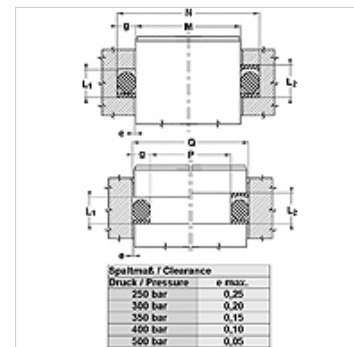

### Свойства

Конструкция	опорен пръстен
Работно налягане	до 500 bar
Цвят	черен
Температура min.	-30 °C
Температура max.	110 °C
Течности	минерални масла
Монтаж	в затворени вградени пространства
Материал	NBR 90 твърдост по Шор А

d(Oring)	g	L1	L2	E	T
1,78	1,35	4,00	5,50	1,14	1,24
2,62	2,18	5,00	6,50	1,14	1,35
3,53	3,00	6,00	7,50	1,02	1,27
5,34	4,65	8,80	10,50	1,42	1,93
7,00	5,99	12,00	14,50	2,44	2,97

Spaltmaß / Clearance	e max.
250 bar	0,25
300 bar	0,20
350 bar	0,15
400 bar	0,10
500 bar	0,05

### Указание

размер на хлабината:

налягане= 250 bar / e макс.= 0,25

налягане= 300 bar / e макс.= 0,20

налягане= 350 bar / e макс.= 0,15

налягане= 400 bar / e макс.= 0,10

налягане= 500 bar / e макс.= 0,05