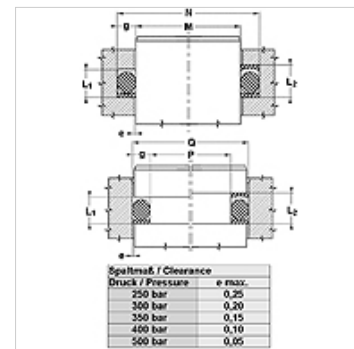

d(Oring)	g	L1	L2	E	T
1,78	1,35	4,00	5,50	1,14	1,24
2,62	2,18	5,00	6,50	1,14	1,35
3,53	3,00	6,00	7,50	1,02	1,27
5,34	4,65	8,80	10,50	1,42	1,93
7,00	5,99	12,00	14,50	2,44	2,97

Spaltmaß / Clearance	e max.
250 bar	0,25
300 bar	0,20
350 bar	0,15
400 bar	0,10
500 bar	0,05

Указание

размер на хлабината:

налягане= 250 bar / e макс.= 0,25

налягане= 300 bar / e макс.= 0,20

налягане= 350 bar / e макс.= 0,15

налягане= 400 bar / e макс.= 0,10

налягане= 500 bar / e макс.= 0,05

Описание