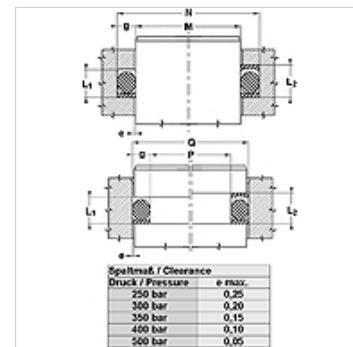

d(Oring)	g	L1	L2	E	T
1,78	1,35	4,00	5,50	1,14	1,24
2,62	2,18	5,00	6,50	1,14	1,35
3,53	3,00	6,00	7,50	1,02	1,27
5,34	4,65	8,80	10,50	1,42	1,93
7,00	5,99	12,00	14,50	2,44	2,97

Указание

размер на хлабината: