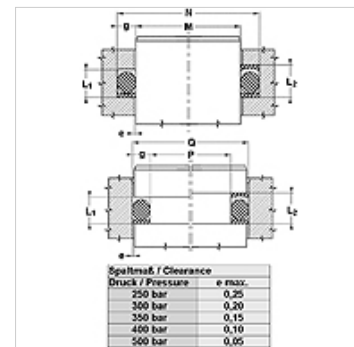

d(Oring)	g	L1	L2	E	T
1,78	1,35	4,00	5,50	1,14	1,24
2,62	2,18	5,00	6,50	1,14	1,35
3,53	3,00	6,00	7,50	1,02	1,27
5,34	4,65	8,80	10,50	1,42	1,93
7,00	5,99	12,00	14,50	2,44	2,97

Spaltmaß / Clearance	e max.
250 bar	0,25
300 bar	0,20
350 bar	0,15
400 bar	0,10
500 bar	0,05

Указание

размер на хлабината:

налягане= 250 bar / e макс.= 0,25

налягане= 300 bar / e макс.= 0,20

налягане= 350 bar / e макс.= 0,15

налягане= 400 bar / e макс.= 0,10

налягане= 500 bar / e макс.= 0,05

Описание