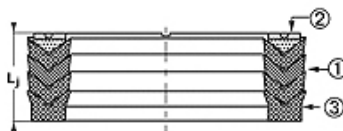

## Свойства

Конструкция	покриващ маншет
Работно налягане	до 400 bar
Скорост при плъзгане max.	0,5 m/s
Температура min.	-30 °C
Температура max.	110 °C
Течности	минерални масла водни емулсии
Монтаж	в отворени жлебове
Материал	(1) покриващ маншет: 1 x NBR, + 2 x NBR с подсилване с тъкан (2) опорен пръстен: полиацетал / PTBR (3) притискащ пръстен: NBR с подсилване с твърда тъкан
Приложение	хидравлика

Toleranz / Tolerance		
d	D	L
H8/f7	H9	d < 200 : Lj +1,0/+1,5 d > 200 : Lj +1,5/+2,0