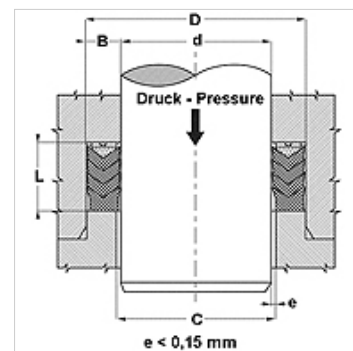

## Свойства

Конструкция	покриващ маншет
Работно налягане	до 400 bar
Скорост при плъзгане max.	0,5 m/s
Температура min.	-30 °C
Температура max.	110 °C
Течности	минерални масла водни емулсии
Монтаж	в отворени жлебове
Материал	(1) покриващ маншет: 1 x NBR, + 2 x NBR с подсилване с тъкан (2) опорен пръстен: полиацетал / PTBR (3) притискащ пръстен: NBR с подсилване с твърда тъкан
Приложение	хидравлика

Toleranz / Tolerance		
d	D	L
H8/f7	H9	d < 200 : Lj +1,0/+1,5 d > 200 : Lj +1,5/+2,0