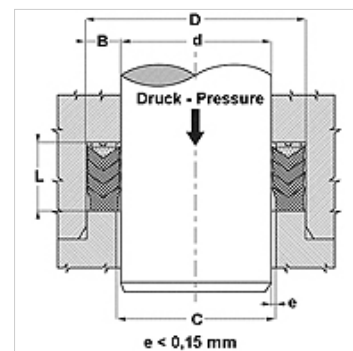

Свойства

Конструкция	покриващ маншет
Работно налягане	до 400 bar
Скорост при плъзгане max.	0,5 m/s
Температура min.	-30 °C
Температура max.	110 °C
Течности	минерални масла водни емулсии
Монтаж	в отворени жлебове
Материал	(1) покриващ маншет: 1 x NBR, + 2 x NBR с подсилване с тъкан (2) опорен пръстен: полиацетал / PTBR (3) притискащ пръстен: NBR с подсилване с твърда тъкан
Приложение	хидравлика

Toleranz / Tolerance		
d	D	L
H8/f7	H9	d < 200 : Lj +1,0/+1,5 d > 200 : Lj +1,5/+2,0

Описание

висока устойчивост на температура.
за тежки условия на работа като пневматични удари.
силни вибрации, лоши повърхности.