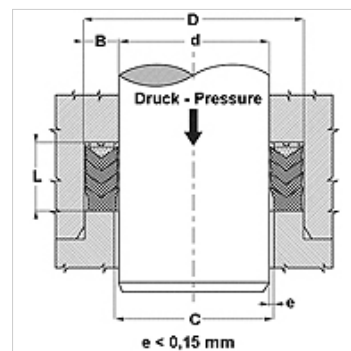

Свойства	
Конструкция	покриващ маншет
Работно налягане	до 400 bar
Скорост при плъзгане max.	0,5 m/s
Температура min.	-30 °C
Температура max.	110 °C
Течности	минерални масла водни емулсии
Монтаж	в отворени жлебове
Материал	(1) покриващ маншет: 1 x NBR, + 2 x NBR с подсилване с тъкан (2) опорен пръстен: полиацетал / PTBR (3) притискащ пръстен: NBR с подсилване с твърда тъкан
Приложение	хидравлика

Toleranz / Tolerance		
d	D	L
H8/f7	H9	d < 200 : Lj +1,0/+1,5 d > 200 : Lj +1,5/+2,0

Описание

висока устойчивост на температура.
за тежки условия на работа като пневматични удари.
силни вибрации, лоши повърхности.