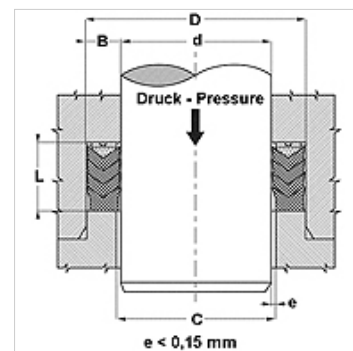

Свойства	
Конструкция	покриващ маншет
Работно налягане	до 400 bar
Скорост при плъзгане max.	0,5 m/s
Температура min.	-30 °C
Температура max.	110 °C
Течности	минерални масла водни емулсии
Монтаж	в отворени жлебове
Материал	(1) покриващ маншет: 1 x NBR, + 2 x NBR с подсилване с тъкан (2) опорен пръстен: полиацетал / PTBR (3) притискащ пръстен: NBR с подсилване с твърда тъкан
Приложение	хидравлика

Toleranz / Tolerance		
d	D	L
H8/f7	H9	d < 200 : Lj +1,0/+1,5 d > 200 : Lj +1,5/+2,0

Описание

висока устойчивост на температура.
за тежки условия на работа като пневматични удари.
силни вибрации, лоши повърхности.