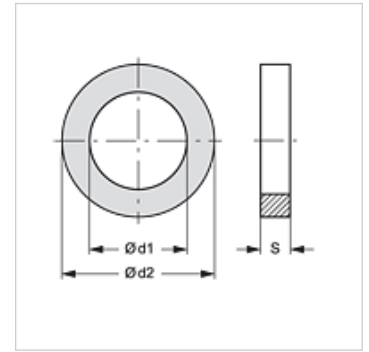

CR (1,0 mm)

Меден уплътнителен пръстен, дебелина 1мм

HANSA FLEX

Свойства

Конструкция уплътнителен пръстен

Температура min. -50 °C

Температура max. 300 °C

Материал мед

Артикул

Обозначение	d1 (mm)	d2 (mm)	S (mm)
CR 4-8-1	4,00	8,00	1,00
CR 5-7.5-1	5,00	7,50	1,00
CR 5-8-1	5,00	8,00	1,00
CR 5-9-1	5,00	9,00	1,00
CR 5-10-1	5,00	10,00	1,00
CR 5.5-8-1	5,50	8,00	1,00
CR 6-10-1	6,00	10,00	1,00
CR 6-12-1	6,00	12,00	1,00
CR 6.5-9.5-1	6,50	9,50	1,00
CR 6.5-11-1	6,50	11,00	1,00
CR 8-11.5-1	8,00	11,50	1,00
CR 8-12-1	8,00	12,00	1,00
CR 8-13-1	8,00	13,00	1,00
CR 8-14-1	8,00	14,00	1,00
CR 8-15-1	8,00	15,00	1,00
CR 9-13-1	9,00	13,00	1,00
CR 9-14-1	9,00	14,00	1,00
CR 10-13-1	10,00	13,00	1,00
CR 10-13.5-1	10,00	13,50	1,00
CR 10-14-1	10,00	14,00	1,00
CR 10-15-1	10,00	15,00	1,00
CR 10-16-1	10,00	16,00	1,00
CR 10-17-1	10,00	17,00	1,00
CR 10-18-1	10,00	18,00	1,00
CR 10-20-1	10,00	20,00	1,00
CR 11-17-1	11,00	17,00	1,00
CR 11-20-1	11,00	20,00	1,00
CR 12-15.5-1	12,00	15,50	1,00
CR 12-16-1	12,00	16,00	1,00
CR 12-17-1	12,00	17,00	1,00
CR 12-18-1	12,00	18,00	1,00
CR 12-20-1	12,00	20,00	1,00
CR 13-17-1	13,00	17,00	1,00
CR 13-18-1	13,00	18,00	1,00
CR 13-19-1	13,00	19,00	1,00
CR 13-20-1	13,00	20,00	1,00
CR 14-18-1	14,00	18,00	1,00
CR 14-20-1	14,00	20,00	1,00
CR 14-24-1	14,00	24,00	1,00
CR 15-20-1	15,00	20,00	1,00
CR 16.5-24-1	16,50	24,00	1,00
CR 16-20-1	16,00	20,00	1,00
CR 16-22-1	16,00	22,00	1,00
CR 17-21-1	17,00	21,00	1,00
CR 17-22-1	17,00	22,00	1,00
CR 17-23-1	17,00	23,00	1,00
CR 18-22-1	18,00	22,00	1,00
CR 18-24-1	18,00	24,00	1,00
CR 20-24-1	20,00	24,00	1,00
CR 20-26-1	20,00	26,00	1,00

Въпреки най-старателната проверка не са изключени грешки и ние не поемаме гаранция за съдържащите се данни.

13.03.2025

HANSA-FLEX AG

www.hansa-flex.com

CR (1,0 mm)

Меден уплътнителен пръстен, дебелина 1мм

Артикул