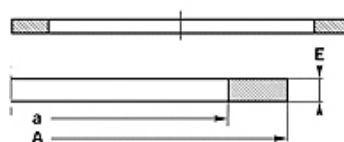

### Свойства

Конструкция	опорен пръстен
Работно налягане	до 500 bar
Температура min.	-50 °C
Температура max.	130 °C
Течности	минерални масла HFA, HFB
Монтаж	в затворени вградени пространства
Материал	PBTB (полиестер 55 твърдост по Шор D)

Spaltmaß / Clearance	
Druck / Pressure	e max.
250 bar	0,25
300 bar	0,20
350 bar	0,15
400 bar	0,10
500 bar	0,05

### Указание

размер на хлабината:

налягане= 250 bar / e макс.= 0,25

налягане= 300 bar / e макс.= 0,20

налягане= 350 bar / e макс.= 0,15

налягане= 400 bar / e макс.= 0,10

налягане= 500 bar / e макс.= 0,05