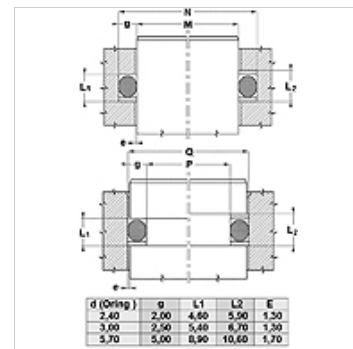

### Свойства

Конструкция	опорен пръстен
Работно налягане	до 500 bar
Температура min.	-50 °C
Температура max.	130 °C
Течности	минерални масла HFA, HFB
Монтаж	в затворени вградени пространства
Материал	PBTB (полиестер 55 твърдост по Шор D)

Spaltmaß / Clearance	
Druck / Pressure	e max.
250 bar	0,25
300 bar	0,20
350 bar	0,15
400 bar	0,10
500 bar	0,05

### Указание

размер на хлабината:

налягане= 250 bar / e макс.= 0,25

налягане= 300 bar / e макс.= 0,20

налягане= 350 bar / e макс.= 0,15

налягане= 400 bar / e макс.= 0,10

налягане= 500 bar / e макс.= 0,05

### Артикул

Обозначение	M (mm)	N (mm)	e (mm)	OR
МВК 4 8	4,0	8,0	1,3	3,30 x 2,40
МВК 6 10	6,0	10,0	1,3	5,30 x 2,40
МВК 7 11	7,0	11,0	1,3	6,30 x 2,40
МВК 10 14	10,0	14,0	1,3	9,30 x 2,30
МВК 11 15	11,0	15,0	1,3	10,30 x 2,40
МВК 12 16	12,0	16,0	1,3	11,30 x 2,30
МВК 13 17	13,0	17,0	1,3	12,30 x 2,40
МВК 14 18	14,0	18,0	1,3	13,30 x 2,40
МВК 15 19	15,0	19,0	1,3	14,30 x 2,40
МВК 16 20	16,0	20,0	1,3	15,30 x 2,40
МВК 17 21	17,0	21,0	1,3	16,30 x 2,40
МВК 18 22	18,0	22,0	1,3	17,30 x 2,40
МВК 20 25	20,0	25,0	1,3	19,20 x 3,00
МВК 23 28	23,0	28,0	1,3	22,20 x 3,00
МВК 25 30	25,0	30,0	1,3	24,20 x 3,00
МВК 27 32	27,0	32,0	1,3	26,20 x 3,00
МВК 30 35	30,0	35,0	1,3	29,20 x 3,00
МВК 35 40	35,0	40,0	1,3	34,20 x 3,00
МВК 40 45	40,0	45,0	1,3	39,20 x 3,00
МВК 40 50	40,0	50,0	1,7	39,20 x 5,70
МВК 45 50	45,0	50,0	1,3	44,20 x 3,00
МВК 45 55	45,0	55,0	1,7	44,20 x 5,70
МВК 50 55	50,0	55,0	1,3	49,50 x 3,00
МВК 50 60	50,0	60,0	1,7	49,20 x 5,70
МВК 53 63	53,0	63,0	1,7	52,20 x 5,70
МВК 55 65	55,0	65,0	1,7	54,20 x 5,70
МВК 55 60	55,0	60,0	1,3	54,50 x 3,00
МВК 58 63	58,0	63,0	1,3	57,20 x 3,00
МВК 60 65	60,0	65,0	1,3	59,50 x 3,00
МВК 60 67	60,0	67,0	1,5	39,20 x 5,70
МВК 60 70	60,0	70,0	1,7	59,20 x 5,70
МВК 63 68	63,0	68,0	1,3	62,20 x 3,00
МВК 65 70	65,0	70,0	1,3	64,50 x 3,00
МВК 65 75	65,0	75,0	1,7	64,20 x 5,70
МВК 69 74	69,0	74,0	1,3	69,00 x 3,00