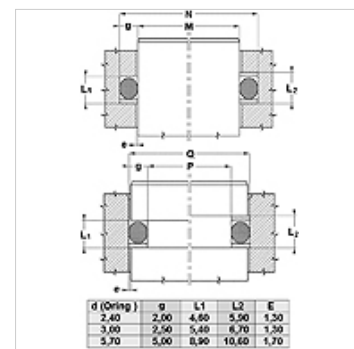

### Свойства

Конструкция	опорен пръстен
Работно налягане	до 500 bar
Температура min.	-50 °C
Температура max.	130 °C
Течности	минерални масла HFA, HFB
Монтаж	в затворени вградени пространства
Материал	PBTB (полиестер 55 твърдост по Шор D)

Spaltmaß / Clearance	
Druck / Pressure	e max.
250 bar	0,25
300 bar	0,20
350 bar	0,15
400 bar	0,10
500 bar	0,05

### Указание

размер на хлабината:

налягане= 250 bar / e макс.= 0,25

налягане= 300 bar / e макс.= 0,20

налягане= 350 bar / e макс.= 0,15

налягане= 400 bar / e макс.= 0,10

налягане= 500 bar / e макс.= 0,05

### Артикул

Обозначение	M (mm)	N (mm)	e (mm)	OR
МВК 4 8	4,0	8,0	1,3	3,30 x 2,40
МВК 6 10	6,0	10,0	1,3	5,30 x 2,40
МВК 7 11	7,0	11,0	1,3	6,30 x 2,40
МВК 10 14	10,0	14,0	1,3	9,30 x 2,30
МВК 11 15	11,0	15,0	1,3	10,30 x 2,40
МВК 12 16	12,0	16,0	1,3	11,30 x 2,30
МВК 13 17	13,0	17,0	1,3	12,30 x 2,40
МВК 14 18	14,0	18,0	1,3	13,30 x 2,40
МВК 15 19	15,0	19,0	1,3	14,30 x 2,40
МВК 16 20	16,0	20,0	1,3	15,30 x 2,40
МВК 17 21	17,0	21,0	1,3	16,30 x 2,40
МВК 18 22	18,0	22,0	1,3	17,30 x 2,40
МВК 20 25	20,0	25,0	1,3	19,20 x 3,00
МВК 23 28	23,0	28,0	1,3	22,20 x 3,00
МВК 25 30	25,0	30,0	1,3	24,20 x 3,00
МВК 27 32	27,0	32,0	1,3	26,20 x 3,00
МВК 30 35	30,0	35,0	1,3	29,20 x 3,00
МВК 35 40	35,0	40,0	1,3	34,20 x 3,00
МВК 40 45	40,0	45,0	1,3	39,20 x 3,00
МВК 40 50	40,0	50,0	1,7	39,20 x 5,70
МВК 45 50	45,0	50,0	1,3	44,20 x 3,00
МВК 45 55	45,0	55,0	1,7	44,20 x 5,70
МВК 50 55	50,0	55,0	1,3	49,50 x 3,00
МВК 50 60	50,0	60,0	1,7	49,20 x 5,70
МВК 53 63	53,0	63,0	1,7	52,20 x 5,70
МВК 55 65	55,0	65,0	1,7	54,20 x 5,70
МВК 55 60	55,0	60,0	1,3	54,50 x 3,00
МВК 58 63	58,0	63,0	1,3	57,20 x 3,00
МВК 60 65	60,0	65,0	1,3	59,50 x 3,00
МВК 60 67	60,0	67,0	1,5	39,20 x 5,70
МВК 60 70	60,0	70,0	1,7	59,20 x 5,70
МВК 63 68	63,0	68,0	1,3	62,20 x 3,00
МВК 65 70	65,0	70,0	1,3	64,50 x 3,00
МВК 65 75	65,0	75,0	1,7	64,20 x 5,70
МВК 69 74	69,0	74,0	1,3	69,00 x 3,00