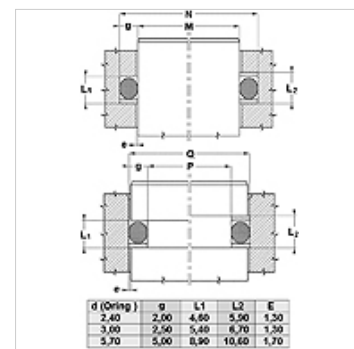

Spaltmaß / Clearance	
Druck / Pressure	e max.
250 bar	0,25
300 bar	0,20
350 bar	0,15
400 bar	0,10
500 bar	0,05

Указание

размер на хлабината:

налягане= 250 bar / e макс.= 0,25

налягане= 300 bar / e макс.= 0,20

Обозначение	M (mm)	N (mm)	e (mm)	OR
МВК 4 8	4,0	8,0	1,3	3,30 x 2,40
МВК 6 10	6,0	10,0	1,3	5,30 x 2,40
МВК 7 11	7,0	11,0	1,3	6,30 x 2,40
МВК 10 14	10,0	14,0	1,3	9,30 x 2,30
МВК 11 15	11,0	15,0	1,3	10,30 x 2,40
МВК 12 16	12,0	16,0	1,3	11,30 x 2,30
МВК 13 17	13,0	17,0	1,3	12,30 x 2,40
МВК 14 18	14,0	18,0	1,3	13,30 x 2,40
МВК 15 19	15,0	19,0	1,3	14,30 x 2,40
МВК 16 20	16,0	20,0	1,3	15,30 x 2,40
МВК 17 21	17,0	21,0	1,3	16,30 x 2,40
МВК 18 22	18,0	22,0	1,3	17,30 x 2,40
МВК 20 25	20,0	25,0	1,3	19,20 x 3,00
МВК 23 28	23,0	28,0	1,3	22,20 x 3,00
МВК 25 30	25,0	30,0	1,3	24,20 x 3,00
МВК 27 32	27,0	32,0	1,3	26,20 x 3,00
МВК 30 35	30,0	35,0	1,3	29,20 x 3,00
МВК 35 40	35,0	40,0	1,3	34,20 x 3,00
МВК 40 45	40,0	45,0	1,3	39,20 x 3,00
МВК 40 50	40,0	50,0	1,7	39,20 x 5,70
МВК 45 50	45,0	50,0	1,3	44,20 x 3,00
МВК 45 55	45,0	55,0	1,7	44,20 x 5,70
МВК 50 55	50,0	55,0	1,3	49,50 x 3,00
МВК 50 60	50,0	60,0	1,7	49,20 x 5,70
МВК 53 63	53,0	63,0	1,7	52,20 x 5,70
МВК 55 65	55,0	65,0	1,7	54,20 x 5,70
МВК 55 60	55,0	60,0	1,3	54,50 x 3,00
МВК 58 63	58,0	63,0	1,3	57,20 x 3,00
МВК 60 65	60,0	65,0	1,3	59,50 x 3,00
МВК 60 67	60,0	67,0	1,5	39,20 x 5,70
МВК 60 70	60,0	70,0	1,7	59,20 x 5,70
МВК 63 68	63,0	68,0	1,3	62,20 x 3,00
МВК 65 70	65,0	70,0	1,3	64,50 x 3,00
МВК 65 75	65,0	75,0	1,7	64,20 x 5,70
МВК 69 74	69,0	74,0	1,3	69,00 x 3,00