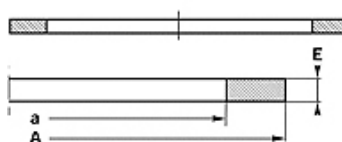

Свойства

Конструкция	опорен пръстен
Работно налягане	до 500 bar
Температура min.	-50 °C
Температура max.	130 °C
Течности	минерални масла HFA, HFB
Монтаж	в затворени вградени пространства
Материал	PBTB (полиестер 55 твърдост по Шор D)

Spaltmaß / Clearance	
Druck / Pressure	e max.
250 bar	0,25
300 bar	0,20
350 bar	0,15
400 bar	0,10
500 bar	0,05

Указание

размер на хлабината:

налягане= 250 bar / e макс.= 0,25

налягане= 300 bar / e макс.= 0,20