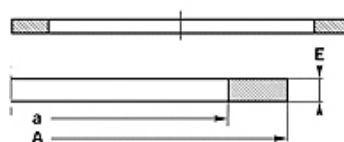

Spaltmaß / Clearance	
Druck / Pressure	e max.
250 bar	0,25
300 bar	0,20
350 bar	0,15
400 bar	0,10
500 bar	0,05

Указание

размер на хлабината:

налягане= 250 bar / e макс.= 0,25

налягане= 300 bar / e макс.= 0,20