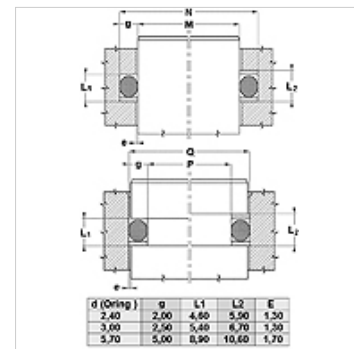

### Свойства

Конструкция	опорен пръстен
Работно налягане	до 500 bar
Температура min.	-50 °C
Температура max.	130 °C
Течности	минерални масла HFA, HFB
Монтаж	в затворени вградени пространства
Материал	PBTB (полиестер 55 твърдост по Шор D)

Spaltmaß / Clearance	
Druck / Pressure	e max.
250 bar	0,25
300 bar	0,20
350 bar	0,15
400 bar	0,10
500 bar	0,05

### Указание

размер на хлабината:

налягане= 250 bar / e макс.= 0,25

налягане= 300 bar / e макс.= 0,20

налягане= 350 bar / e макс.= 0,15

налягане= 400 bar / e макс.= 0,10

налягане= 500 bar / e макс.= 0,05

### Артикул

Обозначение	M (mm)	N (mm)	e (mm)	OR
МВК 4 8	4,0	8,0	1,3	3,30 x 2,40
МВК 6 10	6,0	10,0	1,3	5,30 x 2,40
МВК 7 11	7,0	11,0	1,3	6,30 x 2,40
МВК 10 14	10,0	14,0	1,3	9,30 x 2,30
МВК 11 15	11,0	15,0	1,3	10,30 x 2,40
МВК 12 16	12,0	16,0	1,3	11,30 x 2,30
МВК 13 17	13,0	17,0	1,3	12,30 x 2,40
МВК 14 18	14,0	18,0	1,3	13,30 x 2,40
МВК 15 19	15,0	19,0	1,3	14,30 x 2,40
МВК 16 20	16,0	20,0	1,3	15,30 x 2,40
МВК 17 21	17,0	21,0	1,3	16,30 x 2,40
МВК 18 22	18,0	22,0	1,3	17,30 x 2,40
МВК 20 25	20,0	25,0	1,3	19,20 x 3,00
МВК 23 28	23,0	28,0	1,3	22,20 x 3,00
МВК 25 30	25,0	30,0	1,3	24,20 x 3,00
МВК 27 32	27,0	32,0	1,3	26,20 x 3,00
МВК 30 35	30,0	35,0	1,3	29,20 x 3,00
МВК 35 40	35,0	40,0	1,3	34,20 x 3,00
МВК 40 45	40,0	45,0	1,3	39,20 x 3,00
МВК 40 50	40,0	50,0	1,7	39,20 x 5,70
МВК 45 50	45,0	50,0	1,3	44,20 x 3,00
МВК 45 55	45,0	55,0	1,7	44,20 x 5,70
МВК 50 55	50,0	55,0	1,3	49,50 x 3,00
МВК 50 60	50,0	60,0	1,7	49,20 x 5,70
МВК 53 63	53,0	63,0	1,7	52,20 x 5,70
МВК 55 65	55,0	65,0	1,7	54,20 x 5,70
МВК 55 60	55,0	60,0	1,3	54,50 x 3,00
МВК 58 63	58,0	63,0	1,3	57,20 x 3,00
МВК 60 65	60,0	65,0	1,3	59,50 x 3,00
МВК 60 67	60,0	67,0	1,5	39,20 x 5,70
МВК 60 70	60,0	70,0	1,7	59,20 x 5,70
МВК 63 68	63,0	68,0	1,3	62,20 x 3,00
МВК 65 70	65,0	70,0	1,3	64,50 x 3,00
МВК 65 75	65,0	75,0	1,7	64,20 x 5,70
МВК 69 74	69,0	74,0	1,3	69,00 x 3,00