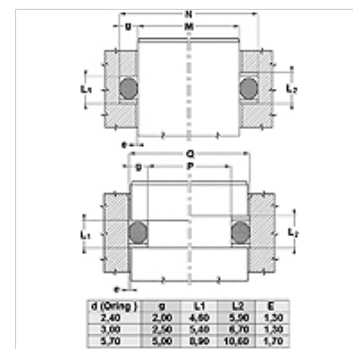

Spaltmaß / Clearance	
Druck / Pressure	e max.
250 bar	0,25
300 bar	0,20
350 bar	0,15
400 bar	0,10
500 bar	0,05

Указание

размер на хлабината:

налягане= 250 bar / e макс.= 0,25

налягане= 300 bar / e макс.= 0,20

Обозначение	M (mm)	N (mm)	e (mm)	OR
МВК 4 8	4,0	8,0	1,3	3,30 x 2,40
МВК 6 10	6,0	10,0	1,3	5,30 x 2,40
МВК 7 11	7,0	11,0	1,3	6,30 x 2,40
МВК 10 14	10,0	14,0	1,3	9,30 x 2,30
МВК 11 15	11,0	15,0	1,3	10,30 x 2,40
МВК 12 16	12,0	16,0	1,3	11,30 x 2,30
МВК 13 17	13,0	17,0	1,3	12,30 x 2,40
МВК 14 18	14,0	18,0	1,3	13,30 x 2,40
МВК 15 19	15,0	19,0	1,3	14,30 x 2,40
МВК 16 20	16,0	20,0	1,3	15,30 x 2,40
МВК 17 21	17,0	21,0	1,3	16,30 x 2,40
МВК 18 22	18,0	22,0	1,3	17,30 x 2,40
МВК 20 25	20,0	25,0	1,3	19,20 x 3,00
МВК 23 28	23,0	28,0	1,3	22,20 x 3,00
МВК 25 30	25,0	30,0	1,3	24,20 x 3,00
МВК 27 32	27,0	32,0	1,3	26,20 x 3,00
МВК 30 35	30,0	35,0	1,3	29,20 x 3,00
МВК 35 40	35,0	40,0	1,3	34,20 x 3,00
МВК 40 45	40,0	45,0	1,3	39,20 x 3,00
МВК 40 50	40,0	50,0	1,7	39,20 x 5,70
МВК 45 50	45,0	50,0	1,3	44,20 x 3,00
МВК 45 55	45,0	55,0	1,7	44,20 x 5,70
МВК 50 55	50,0	55,0	1,3	49,50 x 3,00
МВК 50 60	50,0	60,0	1,7	49,20 x 5,70
МВК 53 63	53,0	63,0	1,7	52,20 x 5,70
МВК 55 65	55,0	65,0	1,7	54,20 x 5,70
МВК 55 60	55,0	60,0	1,3	54,50 x 3,00
МВК 58 63	58,0	63,0	1,3	57,20 x 3,00
МВК 60 65	60,0	65,0	1,3	59,50 x 3,00
МВК 60 67	60,0	67,0	1,5	39,20 x 5,70
МВК 60 70	60,0	70,0	1,7	59,20 x 5,70
МВК 63 68	63,0	68,0	1,3	62,20 x 3,00
МВК 65 70	65,0	70,0	1,3	64,50 x 3,00
МВК 65 75	65,0	75,0	1,7	64,20 x 5,70
МВК 69 74	69,0	74,0	1,3	69,00 x 3,00