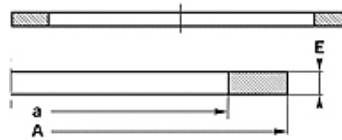

Свойства

Конструкция	опорен пръстен
Работно налягане	до 500 bar
Температура min.	-50 °C
Температура max.	130 °C
Течности	минерални масла HFA, HFB
Монтаж	в затворени вградени пространства
Материал	PBTB (полиестер 55 твърдост по Шор D)

Spaltmaß / Clearance	
Druck / Pressure	e max.
250 bar	0,25
300 bar	0,20
350 bar	0,15
400 bar	0,10
500 bar	0,05

Указание

размер на хлабината:

налягане= 250 bar / e макс.= 0,25

налягане= 300 bar / e макс.= 0,20