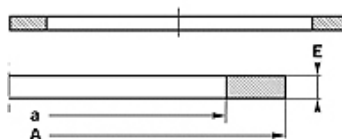

### Свойства

Конструкция	опорен пръстен
Работно налягане	до 500 bar
Температура min.	-50 °C
Температура max.	130 °C
Течности	минерални масла HFA, HFB
Монтаж	в затворени вградени пространства
Материал	PBTB (полиестер 55 твърдост по Шор D)

Spaltmaß / Clearance	
Druck / Pressure	e max.
250 bar	0,25
300 bar	0,20
350 bar	0,15
400 bar	0,10
500 bar	0,05

### Указание

размер на хлабината:

налягане= 250 bar / e макс.= 0,25

налягане= 300 bar / e макс.= 0,20

налягане= 350 bar / e макс.= 0,15

налягане= 400 bar / e макс.= 0,10

налягане= 500 bar / e макс.= 0,05