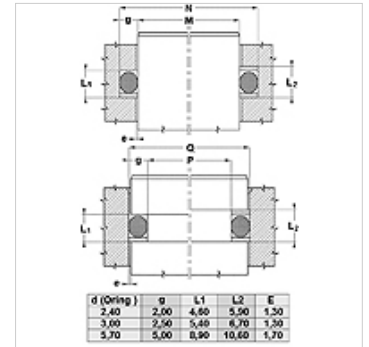

Spaltmaß / Clearance	
Druck / Pressure	e max.
250 bar	0,25
300 bar	0,20
350 bar	0,15
400 bar	0,10
500 bar	0,05

Указание

размер на хлабината:

налягане= 250 bar / e макс.= 0,25

налягане= 300 bar / e макс.= 0,20

Обозначение	M (mm)	N (mm)	e (mm)	OR
МВК 4 8	4,0	8,0	1,3	3,30 x 2,40
МВК 6 10	6,0	10,0	1,3	5,30 x 2,40
МВК 7 11	7,0	11,0	1,3	6,30 x 2,40
МВК 10 14	10,0	14,0	1,3	9,30 x 2,30
МВК 11 15	11,0	15,0	1,3	10,30 x 2,40
МВК 12 16	12,0	16,0	1,3	11,30 x 2,30
МВК 13 17	13,0	17,0	1,3	12,30 x 2,40
МВК 14 18	14,0	18,0	1,3	13,30 x 2,40
МВК 15 19	15,0	19,0	1,3	14,30 x 2,40
МВК 16 20	16,0	20,0	1,3	15,30 x 2,40
МВК 17 21	17,0	21,0	1,3	16,30 x 2,40
МВК 18 22	18,0	22,0	1,3	17,30 x 2,40
МВК 20 25	20,0	25,0	1,3	19,20 x 3,00
МВК 23 28	23,0	28,0	1,3	22,20 x 3,00
МВК 25 30	25,0	30,0	1,3	24,20 x 3,00
МВК 27 32	27,0	32,0	1,3	26,20 x 3,00
МВК 30 35	30,0	35,0	1,3	29,20 x 3,00
МВК 35 40	35,0	40,0	1,3	34,20 x 3,00
МВК 40 45	40,0	45,0	1,3	39,20 x 3,00
МВК 40 50	40,0	50,0	1,7	39,20 x 5,70
МВК 45 50	45,0	50,0	1,3	44,20 x 3,00
МВК 45 55	45,0	55,0	1,7	44,20 x 5,70
МВК 50 55	50,0	55,0	1,3	49,50 x 3,00
МВК 50 60	50,0	60,0	1,7	49,20 x 5,70
МВК 53 63	53,0	63,0	1,7	52,20 x 5,70
МВК 55 65	55,0	65,0	1,7	54,20 x 5,70
МВК 55 60	55,0	60,0	1,3	54,50 x 3,00
МВК 58 63	58,0	63,0	1,3	57,20 x 3,00
МВК 60 65	60,0	65,0	1,3	59,50 x 3,00
МВК 60 67	60,0	67,0	1,5	39,20 x 5,70
МВК 60 70	60,0	70,0	1,7	59,20 x 5,70
МВК 63 68	63,0	68,0	1,3	62,20 x 3,00
МВК 65 70	65,0	70,0	1,3	64,50 x 3,00
МВК 65 75	65,0	75,0	1,7	64,20 x 5,70
МВК 69 74	69,0	74,0	1,3	69,00 x 3,00