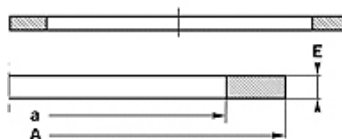

Spaltmaß / Clearance	
Druck / Pressure	e max.
250 bar	0,25
300 bar	0,20
350 bar	0,15
400 bar	0,10
500 bar	0,05

Указание

размер на хлабината:

налягане= 250 bar / e макс.= 0,25

налягане= 300 bar / e макс.= 0,20