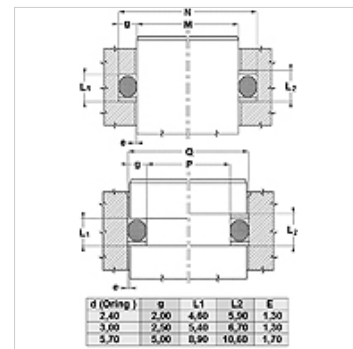

Spaltmaß / Clearance	
Druck / Pressure	e max.
250 bar	0,25
300 bar	0,20
350 bar	0,15
400 bar	0,10
500 bar	0,05

Указание

размер на хлабината:

налягане= 250 bar / e макс.= 0,25

налягане= 300 bar / e макс.= 0,20

Обозначение	M (mm)	N (mm)	e (mm)	OR
МВК 4 8	4,0	8,0	1,3	3,30 x 2,40
МВК 6 10	6,0	10,0	1,3	5,30 x 2,40
МВК 7 11	7,0	11,0	1,3	6,30 x 2,40
МВК 10 14	10,0	14,0	1,3	9,30 x 2,30
МВК 11 15	11,0	15,0	1,3	10,30 x 2,40
МВК 12 16	12,0	16,0	1,3	11,30 x 2,30
МВК 13 17	13,0	17,0	1,3	12,30 x 2,40
МВК 14 18	14,0	18,0	1,3	13,30 x 2,40
МВК 15 19	15,0	19,0	1,3	14,30 x 2,40
МВК 16 20	16,0	20,0	1,3	15,30 x 2,40
МВК 17 21	17,0	21,0	1,3	16,30 x 2,40
МВК 18 22	18,0	22,0	1,3	17,30 x 2,40
МВК 20 25	20,0	25,0	1,3	19,20 x 3,00
МВК 23 28	23,0	28,0	1,3	22,20 x 3,00
МВК 25 30	25,0	30,0	1,3	24,20 x 3,00
МВК 27 32	27,0	32,0	1,3	26,20 x 3,00
МВК 30 35	30,0	35,0	1,3	29,20 x 3,00
МВК 35 40	35,0	40,0	1,3	34,20 x 3,00
МВК 40 45	40,0	45,0	1,3	39,20 x 3,00
МВК 40 50	40,0	50,0	1,7	39,20 x 5,70
МВК 45 50	45,0	50,0	1,3	44,20 x 3,00
МВК 45 55	45,0	55,0	1,7	44,20 x 5,70
МВК 50 55	50,0	55,0	1,3	49,50 x 3,00
МВК 50 60	50,0	60,0	1,7	49,20 x 5,70
МВК 53 63	53,0	63,0	1,7	52,20 x 5,70
МВК 55 65	55,0	65,0	1,7	54,20 x 5,70
МВК 55 60	55,0	60,0	1,3	54,50 x 3,00
МВК 58 63	58,0	63,0	1,3	57,20 x 3,00
МВК 60 65	60,0	65,0	1,3	59,50 x 3,00
МВК 60 67	60,0	67,0	1,5	39,20 x 5,70
МВК 60 70	60,0	70,0	1,7	59,20 x 5,70
МВК 63 68	63,0	68,0	1,3	62,20 x 3,00
МВК 65 70	65,0	70,0	1,3	64,50 x 3,00
МВК 65 75	65,0	75,0	1,7	64,20 x 5,70
МВК 69 74	69,0	74,0	1,3	69,00 x 3,00