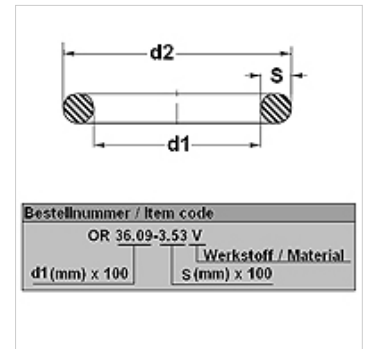

OR 80° Shore FPM

Кръгло уплътнение, 80SH FKM (FPM)

Свойства

Конструкция	кръгло уплътнение
Температура min.	-20 °C
Температура max.	200 °C
Материал	FPM 80 Shore

Артикул

Обозначение	d1 (mm)	d2 (mm)	s (mm)
OR 32-1.5 V	32,00	35,00	1,50
OR 2-1.5 V	2,00	5,00	1,50
OR 2.57-1.78 V	2,57	6,13	1,78
OR 2.9-1.78 V	2,90	6,46	1,78
OR 3-1 V	3,00	5,00	1,00
OR 3-1.5 V	3,00	6,00	1,50
OR 3-2 V	3,00	7,00	2,00
OR 3.3-2.4 V	3,30	8,10	2,40
OR 3.5-1.5 V	3,50	6,50	1,50
OR 3.5-2 V	3,50	7,50	2,00
OR 3.68-1.78 V	3,68	7,24	1,78
OR 4-1 V	4,00	6,00	1,00
OR 4-1.5 V	4,00	7,00	1,50
OR 4-2 V	4,00	8,00	2,00
OR 4-2.5 V	4,00	9,00	2,50
OR 4.2-1.9 V	4,20	8,00	1,90
OR 4.3-2.4 V	4,30	9,10	2,40
OR 4.47-1.78 V	4,47	8,03	1,78
OR 4.5-1.5 V	4,50	7,50	1,50
OR 4.76-1.78 V	4,76	8,32	1,78
OR 5-1 V	5,00	7,00	1,00
OR 5-1.5 V	5,00	8,00	1,50
OR 5-1.6 V	5,00	8,20	1,60
OR 5-2 V	5,00	9,00	2,00
OR 5-2.5 V	5,00	10,00	2,50
OR 5-3 V	5,00	11,00	3,00
OR 5.23-2.62 V	5,23	10,47	2,62
OR 5.28-1.78 V	5,28	8,84	1,78
OR 5.3-2.4 V	5,30	10,10	2,40
OR 5.5-1.5 V	5,50	8,50	1,50
OR 6-1 V	6,00	8,00	1,00
OR 6-1.5 V	6,00	9,00	1,50
OR 6-2 V	6,00	10,00	2,00
OR 6-2.5 V	6,00	11,00	2,50
OR 6-3 V	6,00	12,00	3,00
OR 6.02-2.62 V	6,02	11,26	2,62
OR 6.07-1.78 V	6,07	9,63	1,78
OR 6.2-1 V	6,20	8,20	1,00
OR 6.3-2.4 V	6,30	11,10	2,40
OR 6.4-1.9 V	6,40	10,20	1,90
OR 6.5-1.5 V	6,50	9,50	1,50
OR 6.5-2 V	6,50	10,50	2,00
OR 6.75-1.78 V	6,75	10,31	1,78
OR 7-1.5 V	7,00	10,00	1,50
OR 7-2 V	7,00	11,00	2,00
OR 7-2.5 V	7,00	12,00	2,50
OR 7-3 V	7,00	13,00	3,00
OR 7.1-1.6 V	7,10	10,30	1,60
OR 7.2-1.9 V	7,20	11,00	1,90
OR 7.3-2.4 V	7,30	12,10	2,40