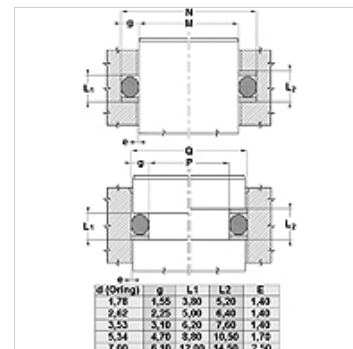

Spaltmaß / Clearance	
Druck / Pressure	e max.
250 bar	0,25
300 bar	0,20
350 bar	0,15
400 bar	0,10
500 bar	0,05

Указание

размер на хлабината:

налягане= 250 bar / e макс.= 0,25

налягане= 300 bar / e макс.= 0,20

Обозначение	M (mm)	N (mm)	P (mm)	Q (mm)	OR
PVK 010-610	7,0	10,1	6,9	10	6,07 x 1,78
PVK 11	8,0	11,1	7,9	11	7,65 x 1,78
PVK 611	9,0	12,1	8,9	12	8,73 x 1,78
PVK 12	9,0	12,1	9,9	13	9,25 x 1,78
PVK 109	9,0	13,5	9,5	14	7,60 x 2,62
PVK 110-613	10,0	14,5	10,5	15	9,19 x 2,62
PVK 13	11,0	14,1	10,9	14	10,82 x 1,78
PVK 111	11,0	15,5	11,5	16	10,77 x 2,62
PVK 614	12,0	16,5	12,5	17	11,91 x 2,62
PVK 112	12,5	17,0	13,5	18	12,37 x 2,62
PVK 14	13,0	16,1	12,9	16	12,42 x 1,78
PVK 15	14,0	17,1	14,9	18	14,00 x 1,78
PVK 113	14,0	18,5	14,5	19	13,94 x 2,62
PVK 616	15,0	19,5	15,5	20	15,08 x 2,62
PVK 16	16,0	19,1	15,9	19	15,60 x 1,78
PVK 114-809	16,0	20,5	16,5	21	15,54 x 2,62
PVK 17	17,0	20,1	17,9	21	17,17 x 1,78
PVK 115	17,0	21,5	17,5	22	17,12 x 2,62
PVK 617	18,0	22,5	18,5	23	17,86 x 2,62
PVK 116	19,0	23,5	19,5	24	18,72 x 2,62
PVK 210	19,0	25,2	19,8	26	18,64 x 3,53
PVK 117	20,0	24,5	20,5	25	20,30 x 2,62
PVK 211	20,0	26,2	21,8	28	20,22 x 3,53
PVK 19	21,0	24,1	20,9	24	20,35 x 1,78
PVK 812	21,0	25,5	21,5	26	20,64 x 2,62
PVK 20	22,0	25,1	22,9	26	21,95 x 1,78
PVK 118-813	22,0	26,5	22,5	27	21,89 x 2,62
PVK 212	22,0	28,2	22,8	29	21,82 x 3,53
PVK 213	23,0	29,2	23,8	30	23,39 x 3,53
PVK 119-814	24,0	28,5	24,5	29	23,47 x 2,62
PVK 120	25,0	29,5	25,5	30	25,07 x 2,62
PVK 214	25,0	31,2	25,8	32	24,99 x 3,53
PVK 618	26,0	32,2	26,8	33	26,80 x 3,53
PVK 121	27,0	31,5	27,5	32	26,64 x 2,62
PVK 215	27,0	33,2	27,8	34	26,57 x 3,53