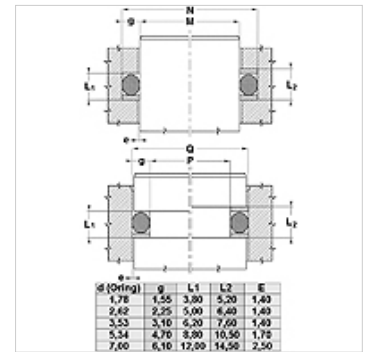

Spaltmaß / Clearance	
Druck / Pressure	e max.
250 bar	0,25
300 bar	0,20
350 bar	0,15
400 bar	0,10
500 bar	0,05

Указание

размер на хлабината:

налягане= 250 bar / e макс.= 0,25

налягане= 300 bar / e макс.= 0,20

Обозначение	M (mm)	N (mm)	P (mm)	Q (mm)	OR
PVK 010-610	7,0	10,1	6,9	10	6,07 x 1,78
PVK 11	8,0	11,1	7,9	11	7,65 x 1,78
PVK 611	9,0	12,1	8,9	12	8,73 x 1,78
PVK 12	9,0	12,1	9,9	13	9,25 x 1,78
PVK 109	9,0	13,5	9,5	14	7,60 x 2,62
PVK 110-613	10,0	14,5	10,5	15	9,19 x 2,62
PVK 13	11,0	14,1	10,9	14	10,82 x 1,78
PVK 111	11,0	15,5	11,5	16	10,77 x 2,62
PVK 614	12,0	16,5	12,5	17	11,91 x 2,62
PVK 112	12,5	17,0	13,5	18	12,37 x 2,62
PVK 14	13,0	16,1	12,9	16	12,42 x 1,78
PVK 15	14,0	17,1	14,9	18	14,00 x 1,78
PVK 113	14,0	18,5	14,5	19	13,94 x 2,62
PVK 616	15,0	19,5	15,5	20	15,08 x 2,62
PVK 16	16,0	19,1	15,9	19	15,60 x 1,78
PVK 114-809	16,0	20,5	16,5	21	15,54 x 2,62
PVK 17	17,0	20,1	17,9	21	17,17 x 1,78
PVK 115	17,0	21,5	17,5	22	17,12 x 2,62
PVK 617	18,0	22,5	18,5	23	17,86 x 2,62
PVK 116	19,0	23,5	19,5	24	18,72 x 2,62
PVK 210	19,0	25,2	19,8	26	18,64 x 3,53
PVK 117	20,0	24,5	20,5	25	20,30 x 2,62
PVK 211	20,0	26,2	21,8	28	20,22 x 3,53
PVK 19	21,0	24,1	20,9	24	20,35 x 1,78
PVK 812	21,0	25,5	21,5	26	20,64 x 2,62
PVK 20	22,0	25,1	22,9	26	21,95 x 1,78
PVK 118-813	22,0	26,5	22,5	27	21,89 x 2,62
PVK 212	22,0	28,2	22,8	29	21,82 x 3,53
PVK 213	23,0	29,2	23,8	30	23,39 x 3,53
PVK 119-814	24,0	28,5	24,5	29	23,47 x 2,62
PVK 120	25,0	29,5	25,5	30	25,07 x 2,62
PVK 214	25,0	31,2	25,8	32	24,99 x 3,53
PVK 618	26,0	32,2	26,8	33	26,80 x 3,53
PVK 121	27,0	31,5	27,5	32	26,64 x 2,62
PVK 215	27,0	33,2	27,8	34	26,57 x 3,53