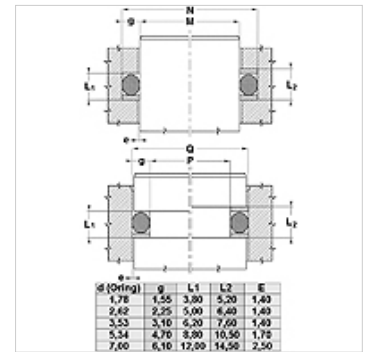

Spaltmaß / Clearance	
Druck / Pressure	e max.
250 bar	0,25
300 bar	0,20
350 bar	0,15
400 bar	0,10
500 bar	0,05

g (H7/g6)	g	L1	L2	E
1,78	1,55	3,00	5,20	1,40
2,62	2,25	5,00	6,40	1,40
3,53	3,10	6,20	7,60	1,40
5,34	4,70	8,90	10,50	1,70
7,00	6,10	12,00	14,50	2,50

Указание

размер на хлабината:

налягане= 250 bar / e макс.= 0,25

налягане= 300 bar / e макс.= 0,20

налягане= 350 bar / e макс.= 0,15

налягане= 400 bar / e макс.= 0,10

налягане= 500 bar / e макс.= 0,05

Описание