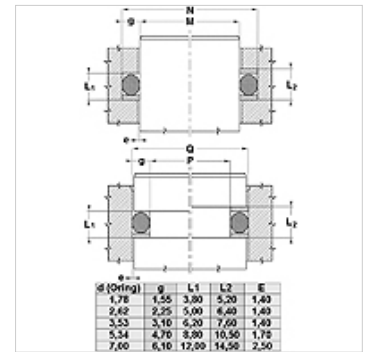

Spaltmaß / Clearance	
Druck / Pressure	e max.
250 bar	0,25
300 bar	0,20
350 bar	0,15
400 bar	0,10
500 bar	0,05

g (H7/g6)	g	L1	L2	E
1,78	1,55	3,00	5,20	1,40
2,62	2,25	5,00	6,40	1,40
3,53	3,10	6,20	7,60	1,40
5,34	4,70	8,90	10,50	1,70
7,00	6,10	12,00	14,50	2,50

### Указание

размер на хлабината:

налягане= 250 bar / e макс.= 0,25

налягане= 300 bar / e макс.= 0,20

налягане= 350 bar / e макс.= 0,15

налягане= 400 bar / e макс.= 0,10

налягане= 500 bar / e макс.= 0,05

### Артикул

Обозначение	M (mm)	N (mm)	P (mm)	Q (mm)	OR
PVK 010-610	7,0	10,1	6,9	10	6,07 x 1,78
PVK 11	8,0	11,1	7,9	11	7,65 x 1,78
PVK 611	9,0	12,1	8,9	12	8,73 x 1,78
PVK 12	9,0	12,1	9,9	13	9,25 x 1,78
PVK 109	9,0	13,5	9,5	14	7,60 x 2,62
PVK 110-613	10,0	14,5	10,5	15	9,19 x 2,62
PVK 13	11,0	14,1	10,9	14	10,82 x 1,78
PVK 111	11,0	15,5	11,5	16	10,77 x 2,62
PVK 614	12,0	16,5	12,5	17	11,91 x 2,62
PVK 112	12,5	17,0	13,5	18	12,37 x 2,62
PVK 14	13,0	16,1	12,9	16	12,42 x 1,78
PVK 15	14,0	17,1	14,9	18	14,00 x 1,78
PVK 113	14,0	18,5	14,5	19	13,94 x 2,62
PVK 616	15,0	19,5	15,5	20	15,08 x 2,62
PVK 16	16,0	19,1	15,9	19	15,60 x 1,78
PVK 114-809	16,0	20,5	16,5	21	15,54 x 2,62
PVK 17	17,0	20,1	17,9	21	17,17 x 1,78
PVK 115	17,0	21,5	17,5	22	17,12 x 2,62
PVK 617	18,0	22,5	18,5	23	17,86 x 2,62
PVK 116	19,0	23,5	19,5	24	18,72 x 2,62
PVK 210	19,0	25,2	19,8	26	18,64 x 3,53
PVK 117	20,0	24,5	20,5	25	20,30 x 2,62
PVK 211	20,0	26,2	21,8	28	20,22 x 3,53
PVK 19	21,0	24,1	20,9	24	20,35 x 1,78
PVK 812	21,0	25,5	21,5	26	20,64 x 2,62
PVK 20	22,0	25,1	22,9	26	21,95 x 1,78
PVK 118-813	22,0	26,5	22,5	27	21,89 x 2,62
PVK 212	22,0	28,2	22,8	29	21,82 x 3,53
PVK 213	23,0	29,2	23,8	30	23,39 x 3,53
PVK 119-814	24,0	28,5	24,5	29	23,47 x 2,62
PVK 120	25,0	29,5	25,5	30	25,07 x 2,62
PVK 214	25,0	31,2	25,8	32	24,99 x 3,53
PVK 618	26,0	32,2	26,8	33	26,80 x 3,53
PVK 121	27,0	31,5	27,5	32	26,64 x 2,62
PVK 215	27,0	33,2	27,8	34	26,57 x 3,53