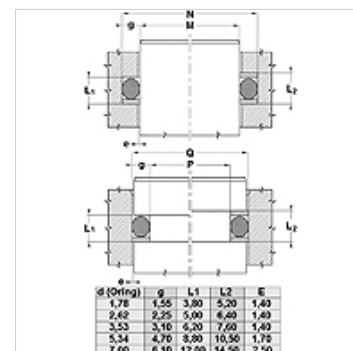

Spaltmaß / Clearance	
Druck / Pressure	e max.
250 bar	0,25
300 bar	0,20
350 bar	0,15
400 bar	0,10
500 bar	0,05

Указание

размер на хлабината:

налягане= 250 bar / e макс.= 0,25

налягане= 300 bar / e макс.= 0,20

Обозначение	M (mm)	N (mm)	P (mm)	Q (mm)	OR
PVK 010-610	7,0	10,1	6,9	10	6,07 x 1,78
PVK 11	8,0	11,1	7,9	11	7,65 x 1,78
PVK 611	9,0	12,1	8,9	12	8,73 x 1,78
PVK 12	9,0	12,1	9,9	13	9,25 x 1,78
PVK 109	9,0	13,5	9,5	14	7,60 x 2,62
PVK 110-613	10,0	14,5	10,5	15	9,19 x 2,62
PVK 13	11,0	14,1	10,9	14	10,82 x 1,78
PVK 111	11,0	15,5	11,5	16	10,77 x 2,62
PVK 614	12,0	16,5	12,5	17	11,91 x 2,62
PVK 112	12,5	17,0	13,5	18	12,37 x 2,62
PVK 14	13,0	16,1	12,9	16	12,42 x 1,78
PVK 15	14,0	17,1	14,9	18	14,00 x 1,78
PVK 113	14,0	18,5	14,5	19	13,94 x 2,62
PVK 616	15,0	19,5	15,5	20	15,08 x 2,62
PVK 16	16,0	19,1	15,9	19	15,60 x 1,78
PVK 114-809	16,0	20,5	16,5	21	15,54 x 2,62
PVK 17	17,0	20,1	17,9	21	17,17 x 1,78
PVK 115	17,0	21,5	17,5	22	17,12 x 2,62
PVK 617	18,0	22,5	18,5	23	17,86 x 2,62
PVK 116	19,0	23,5	19,5	24	18,72 x 2,62
PVK 210	19,0	25,2	19,8	26	18,64 x 3,53
PVK 117	20,0	24,5	20,5	25	20,30 x 2,62
PVK 211	20,0	26,2	21,8	28	20,22 x 3,53
PVK 19	21,0	24,1	20,9	24	20,35 x 1,78
PVK 812	21,0	25,5	21,5	26	20,64 x 2,62
PVK 20	22,0	25,1	22,9	26	21,95 x 1,78
PVK 118-813	22,0	26,5	22,5	27	21,89 x 2,62
PVK 212	22,0	28,2	22,8	29	21,82 x 3,53
PVK 213	23,0	29,2	23,8	30	23,39 x 3,53
PVK 119-814	24,0	28,5	24,5	29	23,47 x 2,62
PVK 120	25,0	29,5	25,5	30	25,07 x 2,62
PVK 214	25,0	31,2	25,8	32	24,99 x 3,53
PVK 618	26,0	32,2	26,8	33	26,80 x 3,53
PVK 121	27,0	31,5	27,5	32	26,64 x 2,62
PVK 215	27,0	33,2	27,8	34	26,57 x 3,53