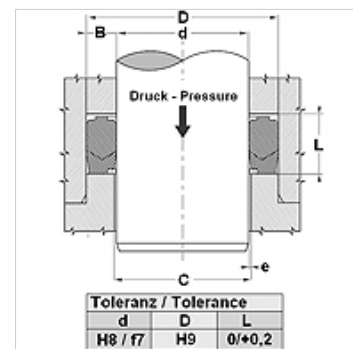

Свойства	
Конструкция	уплътняващ комплект за щанги
Работно налягане	до 700 bar
Скорост при плъзгане max.	0,5 m/s
Температура min.	-30 °C
Температура max.	110 °C
Течности	минерални масла водни емулсии
Монтаж	в отворени вградени пространства
Материал	(1) притискащ пръстен: NBR с подсилване с твърда тъкан (2) уплътнение: NBR (3) опорен пръстен: полиацетал / PTBR
Приложение	хидравлика

Spaltmaß / Clearance	
d (mm)	e (mm)
d < 110	< 0,4
d > 110	< 0,7

Описание

високо съпротивление при екструзия.

не е необходима височина на жлеба, която може да бъде настроена. лесно решение.

Указания за поръчка

Артикул

Обозначение	D (mm)	d (mm)	L (mm)
SM 519 433-1AX	132,00	110,00	36,51
SM 570 492-1AX	145,00	125,00	29,62
SM 590 511-1AX	150,00	130,00	28,00
SM 669 590-1AX	170,00	150,00	28,00
SM 127 91181-1AX	325,00	300,00	35,00