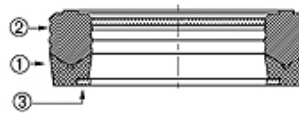

Свойства

| | |
|---------------------------|---|
| Конструкция | уплътняващ комплект за щанги |
| Работно налягане | до 700 bar |
| Скорост при плъзгане max. | 0,5 m/s |
| Температура min. | -30 °C |
| Температура max. | 110 °C |
| Течности | минерални масла водни емулсии |
| Монтаж | в отворени вградени пространства |
| Материал | (1) притискащ пръстен: NBR с подсилване с твърда тъкан (2) уплътнение: NBR (3) опорен пръстен: полиацетал / PTBR |
| Приложение | хидравлика |

| Spaltmaß / Clearance | |
|----------------------|--------|
| d (mm) | e (mm) |
| d < 110 | < 0,4 |
| d > 110 | < 0,7 |

Описание

високо съпротивление при екструзия.
не е необходима височина на жлеба, която може да бъде настроена.
лесно решение.