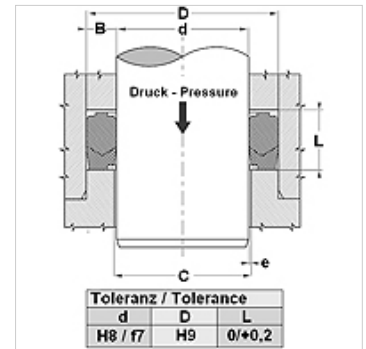

Свойства

Конструкция	уплътняващ комплект за щанги
Работно налягане	до 700 bar
Скорост при плъзгане max.	0,5 m/s
Температура min.	-30 °C
Температура max.	110 °C
Течности	минерални масла водни емулсии
Монтаж	в отворени вградени пространства
Материал	(1) притискащ пръстен: NBR с подсилване с твърда тъкан (2) уплътнение: NBR (3) опорен пръстен: полиацетал / PTBR
Приложение	хидравлика

Spaltmaß / Clearance	
d (mm)	e (mm)
d < 110	< 0,4
d > 110	< 0,7

Описание

високо съпротивление при екструзия.
не е необходима височина на жлеба, която може да бъде настроена.
лесно решение.

Указания за поръчка

Артикул

Обозначение	D (mm)	d (mm)	L (mm)
SM 519 433-1AX	132,00	110,00	36,51
SM 570 492-1AX	145,00	125,00	29,62
SM 590 511-1AX	150,00	130,00	28,00
SM 669 590-1AX	170,00	150,00	28,00
SM 127 91181-1AX	325,00	300,00	35,00