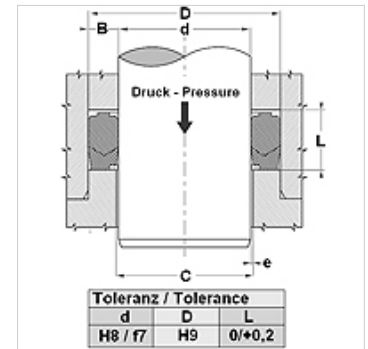

Свойства

| | |
|---------------------------|---|
| Конструкция | уплътняващ комплект за щанги |
| Работно налягане | до 700 bar |
| Скорост при плъзгане max. | 0,5 m/s |
| Температура min. | -30 °C |
| Температура max. | 110 °C |
| Течности | минерални масла водни емулсии |
| Монтаж | в отворени вградени пространства |
| Материал | (1) притискащ пръстен: NBR с подсилване с твърда тъкан (2) уплътнение: NBR (3) опорен пръстен: полиацетал / PTBR |
| Приложение | хидравлика |

| Spaltmaß / Clearance | |
|----------------------|--------|
| d (mm) | e (mm) |
| d < 110 | < 0,4 |
| d > 110 | < 0,7 |

Описание

високо съпротивление при екструзия.
не е необходима височина на жлеба, която може да бъде настроена.
лесно решение.