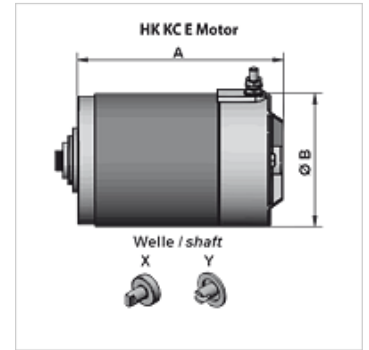

## Артикул

Обозначение	A	Ø B	Мощност	Посока на въртене	Обороти max.	продължителност на включване режим S2	продължителност на включване режим S3	клас на защита	Вал	Тегло
	(mm)	(mm)	(kW)		(rpm)	(min)	(%)			(kg)
НК КС 86	183,0	114,0	2,0	въртящи се надясно	2500	1,0	5,0	IP 54	тип X Ø17,9 x 8,3 x 9,0	7,3