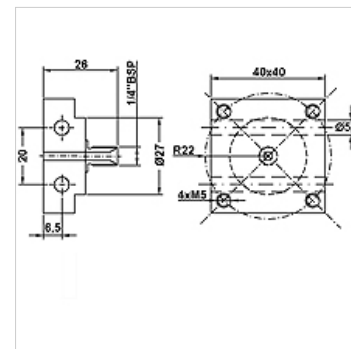

# HK BHF AG

адаптер BHF AG за бутонен прекъсвач MAP

**HANSA FLEX**

## Свойства

**Съединение** G 1/4" male thread

**Материал** стомана

**използване** за монтаж на бутонни прекъсвачи с фланец с 4 отвора 31x31 мм