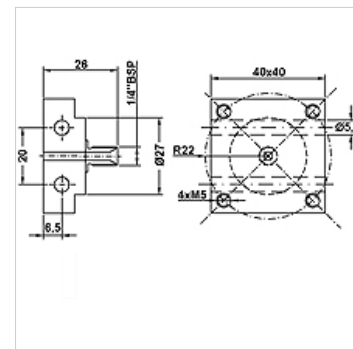

# HK BHF AG

адаптер BHF AG за бутонен прекъсвач MAP

**HANSA FLEX**

## Свойства

**Съединение** G 1/4" male thread

**Материал** стомана

**използване** за монтаж на бутонни прекъсвачи с фланец с 4 отвора 31x31 мм