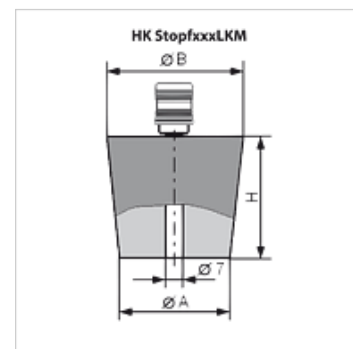

## Артикул

Обозначение	Ø A (mm)	Ø B (mm)	H (mm)	Тегло (kg)
HK STOPF 18 24 LKM	18	24	30	0,08
HK STOPF 36 44 LKM	36	44	40	0,13
HK STOPF 47 55 LKM	47	55	40	0,17
HK STOPF 71 83 LKM	71	83	60	0,40
HK STOPF 87 100 LKM	87	100	65	0,61