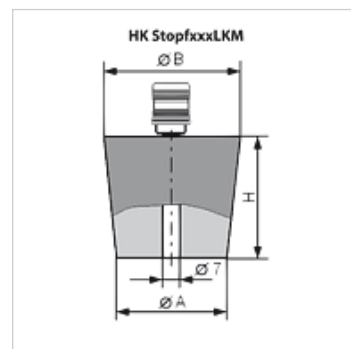

## Артикул

Обозначение	Ø A (mm)	Ø B (mm)	H (mm)	Тегло (kg)
HK STOPF 18 24 LKM	18	24	30	0,08
HK STOPF 36 44 LKM	36	44	40	0,13
HK STOPF 47 55 LKM	47	55	40	0,17
HK STOPF 71 83 LKM	71	83	60	0,40
HK STOPF 87 100 LKM	87	100	65	0,61