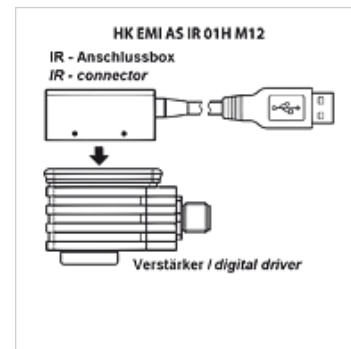

HK EC PC IR USB

USB инфрачервен адаптер

HANSA FLEX

Свойства

Изпълнение	адаптер с USB извод за усилвател чопър HK EMI
Обем на доставката	инфрачервен адаптер USB кабел 3 м

Описание

за компютризирана настройка на усилватели чопър HK EMI AS IR връзка с PC посредством USB извод
Адаптерът се поставя върху усилвателя, извършва се директна инфрачервена комуникация с усилвателя със скорост на предаване от 9,6 kbit/s. Не е необходимо външно захранване с напрежение (извършва се по USB връзката).

Артикул

Обозначение	Изпълнение	Тегло (kg)
HK EC PC IR USB	инфрачервена кутия с 3 м USB кабел	0,7

Принадлежности

HK E SW софтуер за пропорционална електроника ATOS

е допълнителен елемент към следните продукти