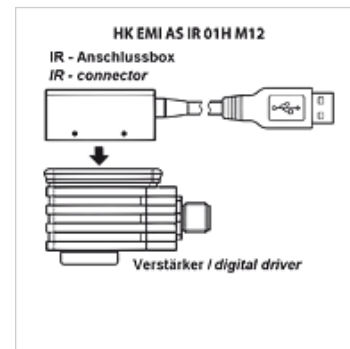

HK EC PC IR USB

USB инфрачервен адаптер

HANSA FLEX

Свойства

Изпълнение	адаптер с USB извод за усилвател чопър HK EMI
Обем на доставката	инфрачервен адаптер USB кабел 3 м

Описание

за компютризирана настройка на усилватели чопър HK EMI AS IR връзка с PC посредством USB извод
Адаптерът се поставя върху усилвателя, извършва се директна инфрачервена комуникация с усилвателя със скорост на предаване от 9,6 kbit/s. Не е необходимо външно захранване с напрежение (извършва се по USB връзката).

Артикул

Обозначение	Изпълнение	Тегло (kg)
HK EC PC IR USB	инфрачервена кутия с 3 м USB кабел	0,7

Принадлежности

HK E SW софтуер за пропорционална електроника ATOS

е допълнителен елемент към следните продукти