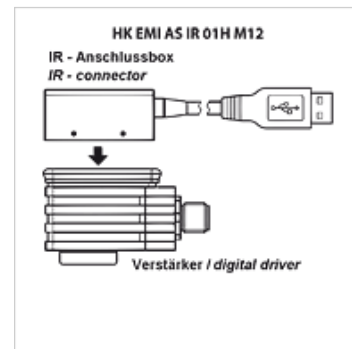

HK EC PC IR USB

USB инфрачервен адаптер

HANSA FLEX

Свойства

Изпълнение	адаптер с USB извод за усилвател чопър HK EMI
Обем на доставката	инфрачервен адаптер USB кабел 3 м

Описание

за компютризирана настройка на усилватели чопър HK EMI AS IR връзка с PC посредством USB извод
Адаптерът се поставя върху усилвателя, извършва се директна инфрачервена комуникация с усилвателя със скорост на предаване от 9,6 kbit/s. Не е необходимо външно захранване с напрежение (извършва се по USB връзката).

Артикул

Обозначение	Изпълнение	Тегло (kg)
HK EC PC IR USB	инфрачервена кутия с 3 м USB кабел	0,7

Принадлежности

HK E SW софтуер за пропорционална електроника ATOS

е допълнителен елемент към следните продукти