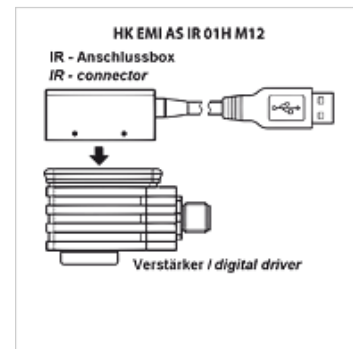

HK EC PC IR USB

USB инфрачервен адаптер

HANSA FLEX

Свойства

Изпълнение	адаптер с USB извод за усилвател чопър HK EMI
Обем на доставката	инфрачервен адаптер USB кабел 3 м

Описание

за компютризирана настройка на усилватели чопър HK EMI AS IR връзка с PC посредством USB извод
Адаптерът се поставя върху усилвателя, извършва се директна инфрачервена комуникация с усилвателя със скорост на предаване от 9,6 kbit/s. Не е необходимо външно захранване с напрежение (извършва се по USB връзката).

Артикул

Обозначение	Изпълнение	Тегло (kg)
HK EC PC IR USB	инфрачервена кутия с 3 м USB кабел	0,7

Принадлежности

HK E SW софтуер за пропорционална електроника ATOS

е допълнителен елемент към следните продукти