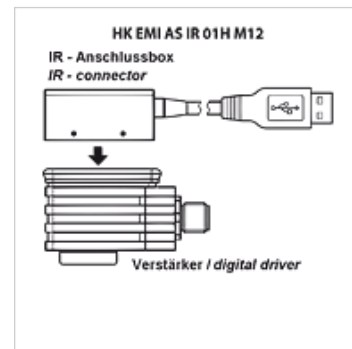

HK EC PC IR USB

USB инфрачервен адаптер

Свойства

Изпълнение	адаптер с USB извод за усилвател чопър HK EMI
Обем на доставката	инфрачервен адаптер USB кабел 3 м

Описание

за компютризирана настройка на усилватели чопър HK EMI AS IR връзка с PC посредством USB извод
Адаптерът се поставя върху усилвателя, извършва се директна инфрачервена комуникация с усилвателя със скорост на предаване от 9,6 kbit/s. Не е необходимо външно захранване с напрежение (извършва се по USB връзката).

Артикул

Обозначение	Изпълнение	Тегло (kg)
HK EC PC IR USB	инфрачервена кутия с 3 м USB кабел	0,7

Принадлежности

HK E SW софтуер за пропорционална електроника ATOS

е допълнителен елемент към следните продукти