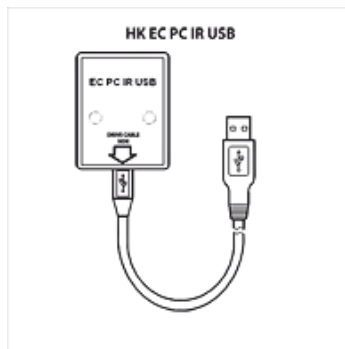

HK EC PC IR USB

USB инфрачервен адаптер

HANSA FLEX

Свойства

Изпълнение	адаптер с USB извод за усилвател чопър HK EMI
Обем на доставката	инфрачервен адаптер USB кабел 3 м

Описание

за компютризирана настройка на усилватели чопър HK EMI AS IR връзка с PC посредством USB извод
Адаптерът се поставя върху усилвателя, извършва се директна инфрачервена комуникация с усилвателя със скорост на предаване от 9,6 kbit/s. Не е необходимо външно захранване с напрежение (извършва се по USB връзката).

Артикул

Обозначение	Изпълнение	Тегло (kg)
HK EC PC IR USB	инфрачервена кутия с 3 м USB кабел	0,7

Принадлежности

HK E SW софтуер за пропорционална електроника ATOS

е допълнителен елемент към следните продукти