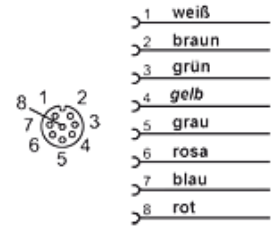

# HK PAN M

щекер M12 8-полюсен с кабел

## Свойства

Конструкция	Cable connector for sensors with M12 port
Материал	TPU месинг
Обем на доставката	with cable 5.0m

## Артикул

Обозначение	Тип	Тегло (kg)
HK PAN M12 8POL 5.0 G	Linear plug	1,0
HK PAN M12 8POL 5.0 W	Angled plug 90°	1,0