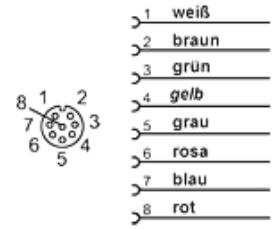

HK PAN M

щекер M12 8-полюсен с кабел

Свойства

Конструкция	Cable connector for sensors with M12 port
Материал	TPU месинг
Обем на доставката	with cable 5.0m

HK PAN M Anschlussbelegung

Артикул

Обозначение	Тип	Тегло (kg)
HK PAN M12 8POL 5.0 G	Linear plug	1,0
HK PAN M12 8POL 5.0 W	Angled plug 90°	1,0