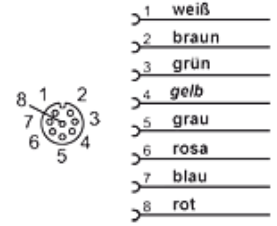

HK PAN M Anschlussbelegung

Артикул

Обозначение	Тип	Тегло (kg)
HK PAN M12 8POL 5.0 G	Linear plug	1,0
HK PAN M12 8POL 5.0 W	Angled plug 90°	1,0