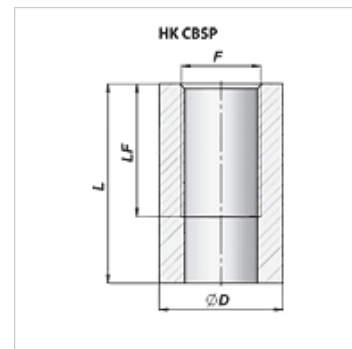

# HK CBSP

Извод за масло дълъг

**HANSA FLEX**

## Артикул

Обозначение	F	L (mm)	LF (mm)	Ø D (mm)	Тегло (kg)
HK CBSP 040 000	G 1/4"	40	27	22	0,05
HK CBSP 060 000	G 3/8"	42	28	26	0,06
HK CBSP 080 000	G 1/2"	48	33	30	0,07