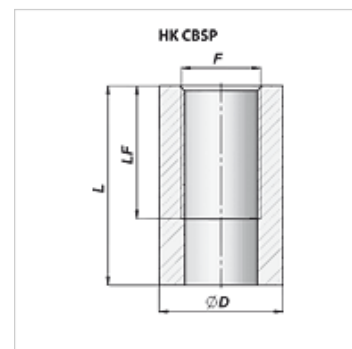

# HK CBSP

Извод за масло дълъг

**HANSA FLEX**

## Артикул

Обозначение	F	L (mm)	LF (mm)	Ø D (mm)	Тегло (kg)
HK CBSP 040 000	G 1/4"	40	27	22	0,05
HK CBSP 060 000	G 3/8"	42	28	26	0,06
HK CBSP 080 000	G 1/2"	48	33	30	0,07