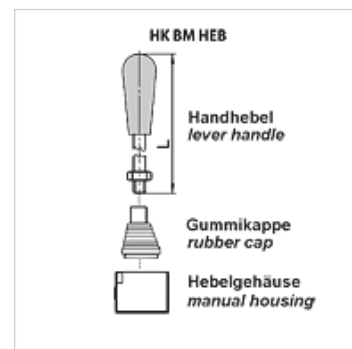

HK VM HEB

ръчен лост и принадлежности за ръчен пътен клапан VM

HANSA FLEX

Свойства

Обем на доставката с контрагайка

Материал стомана

Артикул

Обозначение	за тип на вентила	L (mm)	Изпълнение	Тегло (kg)
HK VM40 DBAL	HK VM40	180	ръчен лост	0,20
HK VM70 DBAL	HK VM70 / HK VM150	210	ръчен лост	0,20
HK VM40 DBSF	HK VM40	-	гумена капачка	0,05
HK VM70 DBSF	HK VM70 / HK VM150	-	гумена капачка	0,05
HK VM40 DBLE	HK VM40	-	корпус на лоста	0,20
HK VM70 DBLE	HK VM70 / HK VM150	-	корпус на лоста	0,20

е принадлежност към следните продукти

HK VM40	ръчен пътен клапан VM 40
HK VM70	ръчен пътен клапан VM 70
HK VM70 AUTO	ръчен пътен клапан VM 70 със схема за бърз ход
HK VM150	ръчен пътен клапан VM 150