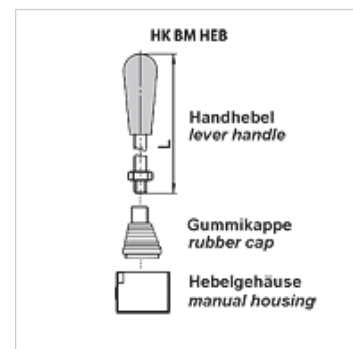

# HK VM HEB

ръчен лост и принадлежности за ръчен пътен клапан VM

**HANSA FLEX**