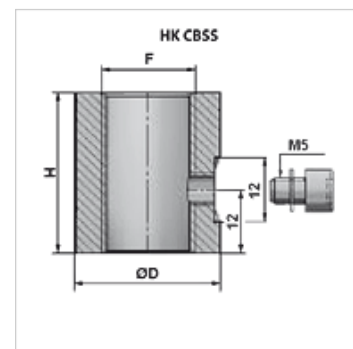

## Свойства

Материал стомана 9SMn28

## Артикул

Обозначение	F	H (mm)	Ø D (mm)	Тегло (kg)
HK CBSS 04 30 M6	G 1/4"	30	22	0,06
HK CBSS 06 30 M6	G 3/8"	30	26	0,08
HK CBSS 08 30 M6	G 1/2"	30	30	0,10