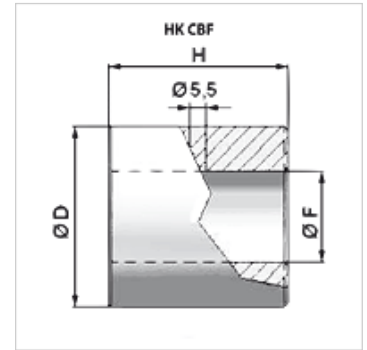

HK CBF

букса наклонящ се лагер със свредлован отвор

HANSA FLEX

Свойства

Материал стомана S355J0 (Fe510C)

Артикул

Обозначение	Ø D (mm)	Ø F (mm)	H (mm)	Тегло (kg)
HK CBF 0035 065 060	65,0	35,50	60,0	1,10
HK CBF 0035 065 120	65,0	35,50	120,0	2,20
HK CBF 0050 085 080	85,0	50,50	80,0	2,30
HK CBF 0050 085 140	85,0	50,50	140,0	4,00
HK CBF 0060 100 090	100,0	60,50	90,0	3,50
HK CBF 0060 100 150	100,0	60,50	150,0	5,85