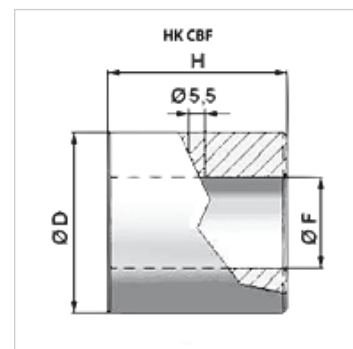

HK CBF

букса наклонящ се лагер със свредлован отвор

HANSA FLEX

Свойства

Материал стомана S355J0 (Fe510C)

Артикул

Обозначение	$\varnothing D$ (mm)	$\varnothing F$ (mm)	H (mm)	Тегло (kg)
HK CBF 0035 065 060	65,0	35,50	60,0	1,10
HK CBF 0035 065 120	65,0	35,50	120,0	2,20
HK CBF 0050 085 080	85,0	50,50	80,0	2,30
HK CBF 0050 085 140	85,0	50,50	140,0	4,00
HK CBF 0060 100 090	100,0	60,50	90,0	3,50
HK CBF 0060 100 150	100,0	60,50	150,0	5,85