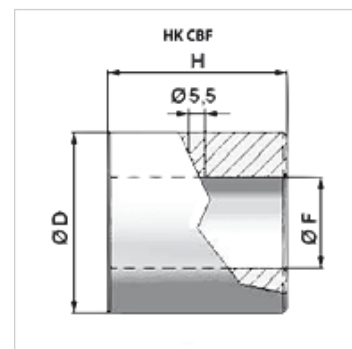

HK CBF

букса наклонящ се лагер със свредлован отвор

HANSA FLEX

Свойства

Материал стомана S355J0 (Fe510C)

Артикул

Обозначение	Ø D (mm)	Ø F (mm)	H (mm)	Тегло (kg)
HK CBF 0035 065 060	65,0	35,50	60,0	1,10
HK CBF 0035 065 120	65,0	35,50	120,0	2,20
HK CBF 0050 085 080	85,0	50,50	80,0	2,30
HK CBF 0050 085 140	85,0	50,50	140,0	4,00
HK CBF 0060 100 090	100,0	60,50	90,0	3,50
HK CBF 0060 100 150	100,0	60,50	150,0	5,85