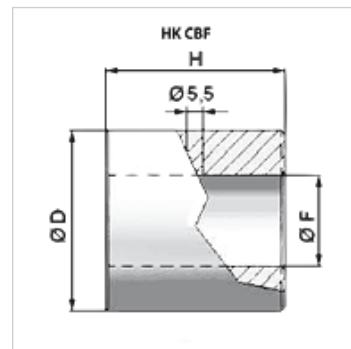

# HK CBF

букса наклонящ се лагер със свредлован отвор

**HANSA FLEX**

## Свойства

Материал стомана S355J0 (Fe510C)

## Артикул

Обозначение	Ø D (mm)	Ø F (mm)	H (mm)	Тегло (kg)
HK CBF 0035 065 060	65,0	35,50	60,0	1,10
HK CBF 0035 065 120	65,0	35,50	120,0	2,20
HK CBF 0050 085 080	85,0	50,50	80,0	2,30
HK CBF 0050 085 140	85,0	50,50	140,0	4,00
HK CBF 0060 100 090	100,0	60,50	90,0	3,50
HK CBF 0060 100 150	100,0	60,50	150,0	5,85