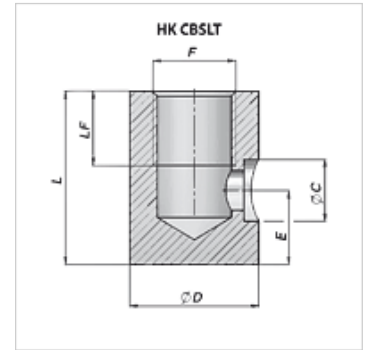

# HK CBSLT

извод масло за извод за тръбопроводи

**HANSA FLEX**

## Артикул

Обозначение	E (mm)	F	L (mm)	LF (mm)	Ø C (mm)	Ø D (mm)	Тегло (kg)
HK CBSLT 040 10	12	G 1/4"	30	15	10,5	22	0,07
HK CBSLT 060 12	15	G 3/8"	35	15	12,5	26	0,10
HK CBSLT 080 15	15	G 1/2"	35	15	15,5	30	0,13