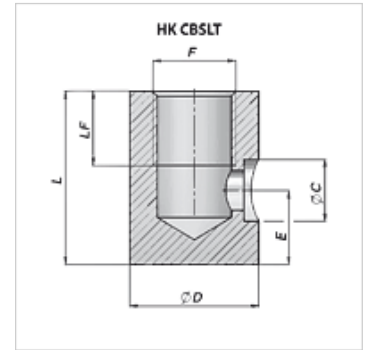

# HK CBSLT

извод масло за извод за тръбопроводи

**HANSA FLEX**

## Артикул

Обозначение	E (mm)	F	L (mm)	LF (mm)	Ø C (mm)	Ø D (mm)	Тегло (kg)
HK CBSLT 040 10	12	G 1/4"	30	15	10,5	22	0,07
HK CBSLT 060 12	15	G 3/8"	35	15	12,5	26	0,10
HK CBSLT 080 15	15	G 1/2"	35	15	15,5	30	0,13