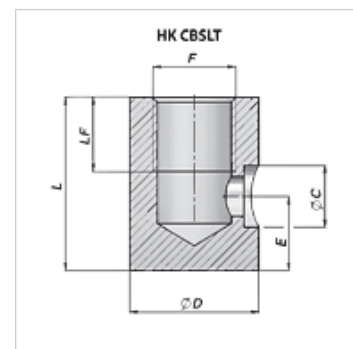

# HK CBSLT

извод масло за извод за тръбопроводи

**HANSA FLEX**

## Артикул

Обозначение	E (mm)	F	L (mm)	LF (mm)	Ø C (mm)	Ø D (mm)	Тегло (kg)
HK CBSLT 040 10	12	G 1/4"	30	15	10,5	22	0,07
HK CBSLT 060 12	15	G 3/8"	35	15	12,5	26	0,10
HK CBSLT 080 15	15	G 1/2"	35	15	15,5	30	0,13