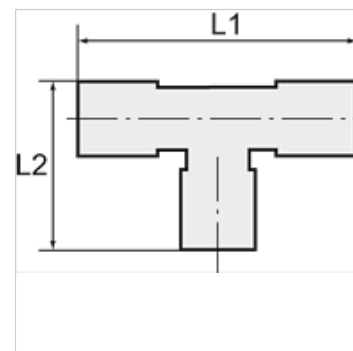

K-WASSERABSCHIEDER 22

Water trap tee for 22 mm pipe

HANSA FLEX

Свойства

Материал   пластмаса

Указание

Други данни при запитване.

Описание

Prevents penetration of water into the stub

Допълнителна информация

A detailed brochure containing installation instructions and information about pipe sizing is available for this product range

Артикул

Обозначение	за външно Ø на тръба	L1 (mm)	L2 (mm)
K- 07 10 08 63	22 mm	98,0	48,0