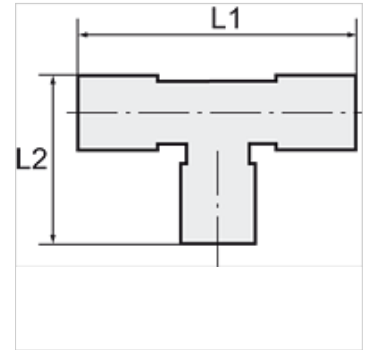

K-WASSERABSCHIEDER 22

Water trap tee for 22 mm pipe

HANSA FLEX

Свойства

Материал пластмаса

Указание

Други данни при запитване.

Описание

Prevents penetration of water into the stub

Допълнителна информация

A detailed brochure containing installation instructions and information about pipe sizing is available for this product range

Артикул

Обозначение	за външно Ø на тръба	L1 (mm)	L2 (mm)
K- 07 10 08 63	22 mm	98,0	48,0