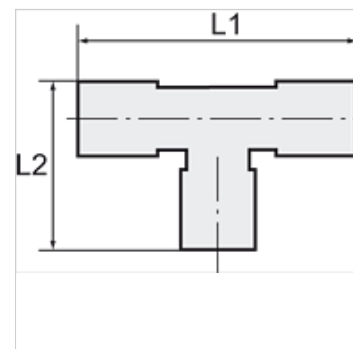

K-WASSERABSCHIEDER 22

Water trap tee for 22 mm pipe

HANSA FLEX

Свойства

Материал пластмаса

Указание

Други данни при запитване.

Описание

Prevents penetration of water into the stub

Допълнителна информация

A detailed brochure containing installation instructions and information about pipe sizing is available for this product range

Артикул

Обозначение	за външно Ø на тръба	L1 (mm)	L2 (mm)
K- 07 10 08 63	22 mm	98,0	48,0