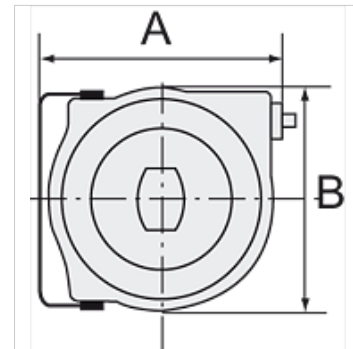

# K-ELEKTRO-KABELAUFROLL POLY

Electrical cable reel (polypropylene) easy mounting on the wall or ceiling

**HANSA FLEX**

## Свойства

тип кабел	HO5VV-F
сила на тока	Max. 10 A
Съединение	SchuKo plug
за напрежение	230 V, 50 Hz
консумирана енергия	Max. 1000 W (fully wound), max. 2000 W (fully unwound)
Ъгъл на накланяне	180°

## Артикул

Обозначение	A (mm)	B (mm)	дължина (m)
K- 07 10 03 48	335,0	290,0	15