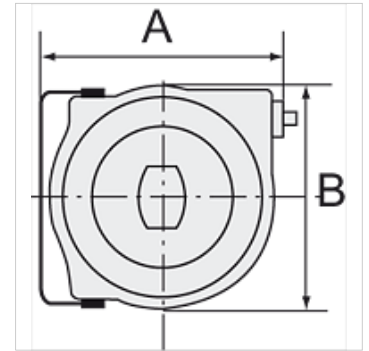

K-ELEKTRO-KABELAUFROLL POLY

Electrical cable reel (polypropylene) easy mounting on the wall or ceiling

HANSA FLEX

Свойства

| | |
|---------------------|--|
| тип кабел | HO5VV-F |
| сила на тока | Max. 10 A |
| Съединение | SchuKo plug |
| за напрежение | 230 V, 50 Hz |
| консумирана енергия | Max. 1000 W (fully wound), max. 2000 W (fully unwound) |
| Ъгъл на накланяне | 180° |

Указание

Други данни при запитване.

Описание

High-quality, polypropylene housing. Includes a thermal circuit breaker. In case of overloading, a thermal overload protective circuit cuts off the electrical power supply automatically.

Артикул

| Обозначение | A (mm) | B (mm) | дължина (m) |
|----------------|-----------|-----------|----------------|
| K- 07 10 03 48 | 335,0 | 290,0 | 15 |