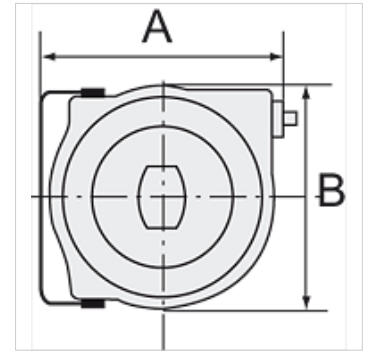

K-ELEKTRO-KABELAUFROLL POLY

Electrical cable reel (polypropylene) easy mounting on the wall or ceiling

HANSA FLEX

Свойства

тип кабел	HO5VV-F
сила на тока	Max. 10 A
Съединение	SchuKo plug
за напрежение	230 V, 50 Hz
консумирана енергия	Max. 1000 W (fully wound), max. 2000 W (fully unwound)
Ъгъл на накланяне	180°

Указание

Други данни при запитване.

Описание

High-quality, polypropylene housing. Includes a thermal circuit breaker. In case of overloading, a thermal overload protective circuit cuts off the electrical power supply automatically.

Артикул

Обозначение	A (mm)	B (mm)	дължина (m)
K- 07 10 03 48	335,0	290,0	15