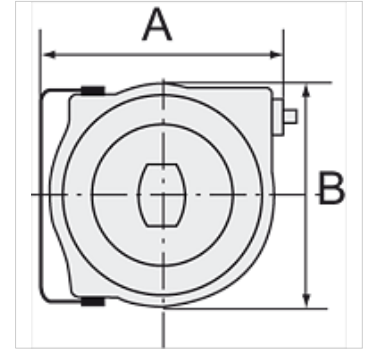

K-ELEKTRO-KABELAUFROLL POLY

Electrical cable reel (polypropylene) easy mounting on the wall or ceiling

HANSA FLEX

Свойства

тип кабел	HO5VV-F
сила на тока	Max. 10 A
Съединение	SchuKo plug
за напрежение	230 V, 50 Hz
консумирана енергия	Max. 1000 W (fully wound), max. 2000 W (fully unwound)
Ъгъл на накланяне	180°

Указание

Други данни при запитване.

Описание

High-quality, polypropylene housing. Includes a thermal circuit breaker. In case of overloading, a thermal overload protective circuit cuts off the electrical power supply automatically.

Артикул

Обозначение	A (mm)	B (mm)	дължина (m)
K- 07 10 03 48	335,0	290,0	15