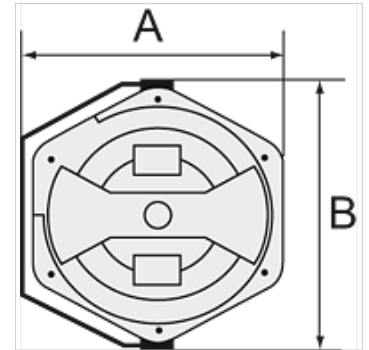

K-ELEKTRO-KABELAUFROLL POM

Electrical cable reels (POM) easy mounting on the wall or ceiling

HANSA FLEX

Свойства

| | |
|---------------------|--|
| кабел | PVC 3 x 1.5 mm ² |
| сила на тока | Max. 16 A |
| Съединение | SchuKo plug |
| консумирана енергия | Max. 1000 W (fully wound), max. 3500 W (fully unwound) |

Указание

Други данни при запитване.

Описание

Closed, rugged, impact-resistant housing made of POM. Includes a thermal circuit breaker. In case of overloading, a thermal overload protective circuit cuts off the electrical power supply automatically.

Артикул

| Обозначение | A (mm) | B (mm) | дължина (m) | Напрежение |
|----------------|-----------|-----------|----------------|------------|
| K- 07 10 03 46 | 394,5 | 436,0 | 10 | max. 230V |
| K- 07 10 03 47 | 394,5 | 436,0 | 17 | max. 230V |