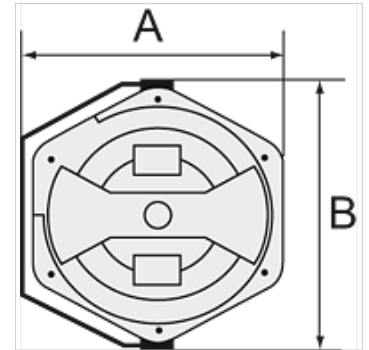

K-ELEKTRO-KABELAUFROLL POM

Electrical cable reels (POM) easy mounting on the wall or ceiling

HANSA FLEX

Свойства

кабел	PVC 3 x 1.5 mm ²
сила на тока	Max. 16 A
Съединение	SchuKo plug
консумирана енергия	Max. 1000 W (fully wound), max. 3500 W (fully unwound)

Указание

Други данни при запитване.

Описание

Closed, rugged, impact-resistant housing made of POM. Includes a thermal circuit breaker. In case of overloading, a thermal overload protective circuit cuts off the electrical power supply automatically.

Артикул

Обозначение	A (mm)	B (mm)	дължина (m)	Напрежение
K- 07 10 03 46	394,5	436,0	10	max. 230V
K- 07 10 03 47	394,5	436,0	17	max. 230V