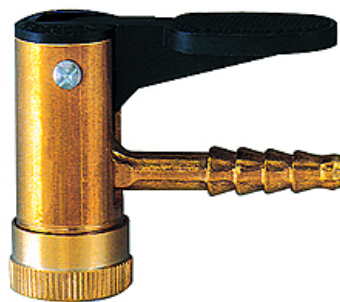

# K-STECKER

Connector

**HANSA FLEX**

## Артикул

Обозначение

дефиниция

K- 07 10 09 67

Tyre valve connector

K- 07 10 11 44

Clip-on connector

K- 07 10 11 45

Twin hold-on connector