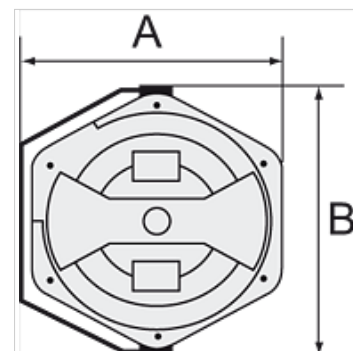

## Свойства

Материал на маркуча	Braided polyurethane
Работно налягане	Max. 16 bar; 13.5 x 9.5 mm hose: max. 12 bar
работна температура	-20 °C to +60 °C
Ъгъл на накланяне	300°

## Описание

For easy mounting on the wall or ceiling. Closed, rugged, impact-resistant housing made of POM, supply/outlet R 1/4 male thread and lightweight, hard-wearing, oil-resistant polyurethane hose. Incl. 2 m feeder hose (not Art. K-07100618).

## Артикул

Обозначение	размер на маркуч	A (mm)	B (mm)	дължина маркуч (m)
K- 07 10 06 18	12 mm x 8 mm	394,5	436,0	7
K- 07 10 06 19	12 mm x 8 mm	361,0	390,0	10
K- 07 10 06 20	12 mm x 8 mm	394,5	436,0	16
K- 07 10 06 21	13,5 mm x 9,5 mm	394,5	436,0	14