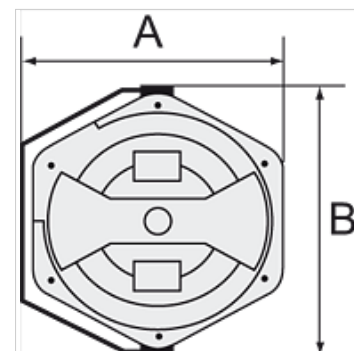

## Свойства

Материал на маркуча	Braided PVC
Работно налягане	Max. 9 bar
работна температура	+5 °C to +60 °C
Ъгъл на накланяне	300°

## Описание

For easy mounting on the wall or ceiling. Closed, rugged, impact-resistant housing made of POM, supply/outlet R 1/4 male thread and lightweight, hard-wearing, braided PVC hose. Incl. 2 m feeder hose.

## Артикул

Обозначение	размер на маркуч	A (mm)	B (mm)	дължина маркуч (m)
K- 07 10 06 17	13 mm x 9,5 mm	394,5	436,0	14