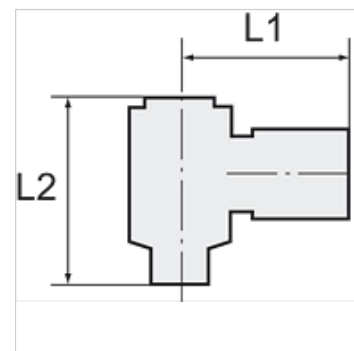

K-SWR AG OR

Banjo elbows, parallel male thread with O-ring

HANSA FLEX

Свойства

диапазон на налягане	Max. 60 bar
температура	Max. 150 °C
Материал	месинг никелиран

Указание

Други данни при запитване.

Артикул

Обозначение	външно Ø на тръба	Резба	L1 (mm)	L2 (mm)	SW	SW1 (mm)
K- 07 40 20 55	6 mm	G 1/8	26,5	28,0	14 mm	12
K- 07 40 20 56	8 mm	G 1/8	25,5	28,0	14 mm	14
K- 07 40 20 57	6 mm	G 1/4	28,5	29,5	17 mm	12
K- 07 40 20 58	8 mm	G 1/4	28,0	29,5	17 mm	14