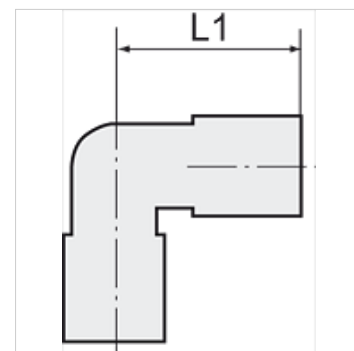

K-W90 VERSCHR HL

Union elbows, pipe connection on both sides

HANSA FLEX

Свойства

диапазон на налягане	Max. 60 bar
температура	Max. 150 °C
Материал	месинг никелиран

Указание

Други данни при запитване.

Артикул

Обозначение	външно Ø на тръба	L1 (mm)	SW	SW1 (mm)
K- 07 40 20 48	4 mm	21,0	9 mm	10
K- 07 40 20 52	12 mm	34,5	15 mm	22
K- 07 40 20 50	8 mm	24,0	11 mm	14
K- 07 40 20 51	10 mm	32,0	13 mm	19
K- 07 40 20 54	18 mm	44,0	22 mm	32
K- 07 40 20 53	15 mm	38,0	17 mm	27
K- 07 40 20 49	6 mm	23,0	9 mm	12