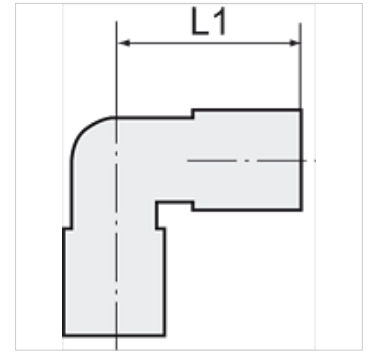

K-W90 VERSCHR HL

Union elbows, pipe connection on both sides

HANSA FLEX

Свойства

диапазон на налягане	Max. 60 bar
температура	Max. 150 °C
Материал	месинг никелиран

Указание

Други данни при запитване.

Артикул

Обозначение	външно Ø на тръба	L1 (mm)	SW	SW1 (mm)
K- 07 40 20 48	4 mm	21,0	9 mm	10
K- 07 40 20 52	12 mm	34,5	15 mm	22
K- 07 40 20 50	8 mm	24,0	11 mm	14
K- 07 40 20 51	10 mm	32,0	13 mm	19
K- 07 40 20 54	18 mm	44,0	22 mm	32
K- 07 40 20 53	15 mm	38,0	17 mm	27
K- 07 40 20 49	6 mm	23,0	9 mm	12