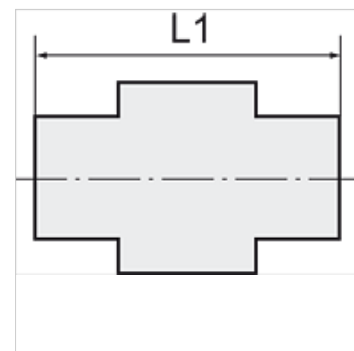

K-XVM ZYL 1

Male connectors, parallel male thread

HANSA FLEX

Указание

Други данни при запитване.

Артикул

Обозначение	Резба	за маркуч	L1 (mm)	SW
K- 07 40 30 03	M 5	5 mm / 3 mm	20,0	8 mm
K- 07 40 30 04	G 1/8	6 mm / 4 mm	27,0	14 mm
K- 07 40 30 05	G 1/8	8 mm / 6 mm	29,0	14 mm
K- 07 40 30 06	G 1/4	6 mm / 4 mm	29,0	17 mm
K- 07 40 30 07	G 1/4	8 mm / 6 mm	31,0	17 mm
K- 07 40 30 08	G 1/4	10 mm / 8 mm	33,0	17 mm
K- 07 40 30 09	G 3/8	8 mm / 6 mm	33,0	19 mm
K- 07 40 30 10	G 3/8	10 mm / 8 mm	35,0	19 mm
K- 07 40 30 11	G 3/8	12 mm / 9 mm	35,0	19 mm
K- 07 40 30 12	G 1/2	10 mm / 8 mm	36,0	24 mm
K- 07 40 30 13	G 1/2	12 mm / 9 mm	36,0	24 mm