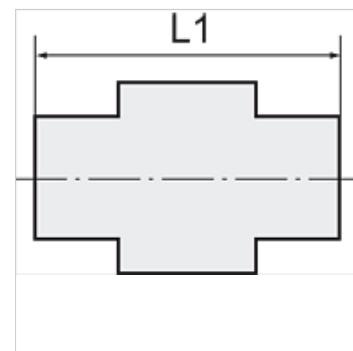

K-XVM ZYL 1

Male connectors, parallel male thread

HANSA FLEX

Указание

Други данни при запитване.

Артикул

Обозначение	Резба	за маркуч	L1 (mm)	SW
K- 07 40 30 03	M 5	5 mm / 3 mm	20,0	8 mm
K- 07 40 30 04	G 1/8	6 mm / 4 mm	27,0	14 mm
K- 07 40 30 05	G 1/8	8 mm / 6 mm	29,0	14 mm
K- 07 40 30 06	G 1/4	6 mm / 4 mm	29,0	17 mm
K- 07 40 30 07	G 1/4	8 mm / 6 mm	31,0	17 mm
K- 07 40 30 08	G 1/4	10 mm / 8 mm	33,0	17 mm
K- 07 40 30 09	G 3/8	8 mm / 6 mm	33,0	19 mm
K- 07 40 30 10	G 3/8	10 mm / 8 mm	35,0	19 mm
K- 07 40 30 11	G 3/8	12 mm / 9 mm	35,0	19 mm
K- 07 40 30 12	G 1/2	10 mm / 8 mm	36,0	24 mm
K- 07 40 30 13	G 1/2	12 mm / 9 mm	36,0	24 mm