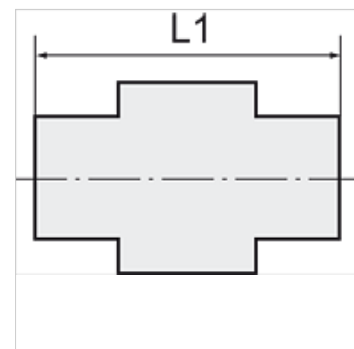

K-XVM ZYL 1

Male connectors, parallel male thread

HANSA FLEX

Указание

Други данни при запитване.

Артикул

Обозначение	Резба	за маркуч	L1 (mm)	SW
K- 07 40 30 03	M 5	5 mm / 3 mm	20,0	8 mm
K- 07 40 30 04	G 1/8	6 mm / 4 mm	27,0	14 mm
K- 07 40 30 05	G 1/8	8 mm / 6 mm	29,0	14 mm
K- 07 40 30 06	G 1/4	6 mm / 4 mm	29,0	17 mm
K- 07 40 30 07	G 1/4	8 mm / 6 mm	31,0	17 mm
K- 07 40 30 08	G 1/4	10 mm / 8 mm	33,0	17 mm
K- 07 40 30 09	G 3/8	8 mm / 6 mm	33,0	19 mm
K- 07 40 30 10	G 3/8	10 mm / 8 mm	35,0	19 mm
K- 07 40 30 11	G 3/8	12 mm / 9 mm	35,0	19 mm
K- 07 40 30 12	G 1/2	10 mm / 8 mm	36,0	24 mm
K- 07 40 30 13	G 1/2	12 mm / 9 mm	36,0	24 mm