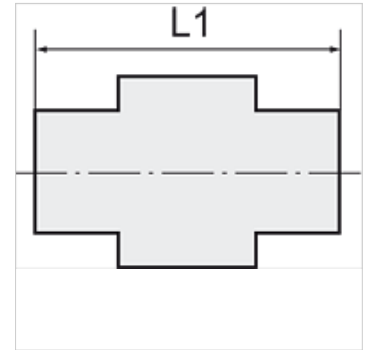

K-XVM ZYL 1

Male connectors, parallel male thread

HANSA FLEX

Указание

Други данни при запитване.

Артикул

Обозначение	Резба	за маркуч	L1 (mm)	SW
K- 07 40 30 03	M 5	5 mm / 3 mm	20,0	8 mm
K- 07 40 30 04	G 1/8	6 mm / 4 mm	27,0	14 mm
K- 07 40 30 05	G 1/8	8 mm / 6 mm	29,0	14 mm
K- 07 40 30 06	G 1/4	6 mm / 4 mm	29,0	17 mm
K- 07 40 30 07	G 1/4	8 mm / 6 mm	31,0	17 mm
K- 07 40 30 08	G 1/4	10 mm / 8 mm	33,0	17 mm
K- 07 40 30 09	G 3/8	8 mm / 6 mm	33,0	19 mm
K- 07 40 30 10	G 3/8	10 mm / 8 mm	35,0	19 mm
K- 07 40 30 11	G 3/8	12 mm / 9 mm	35,0	19 mm
K- 07 40 30 12	G 1/2	10 mm / 8 mm	36,0	24 mm
K- 07 40 30 13	G 1/2	12 mm / 9 mm	36,0	24 mm